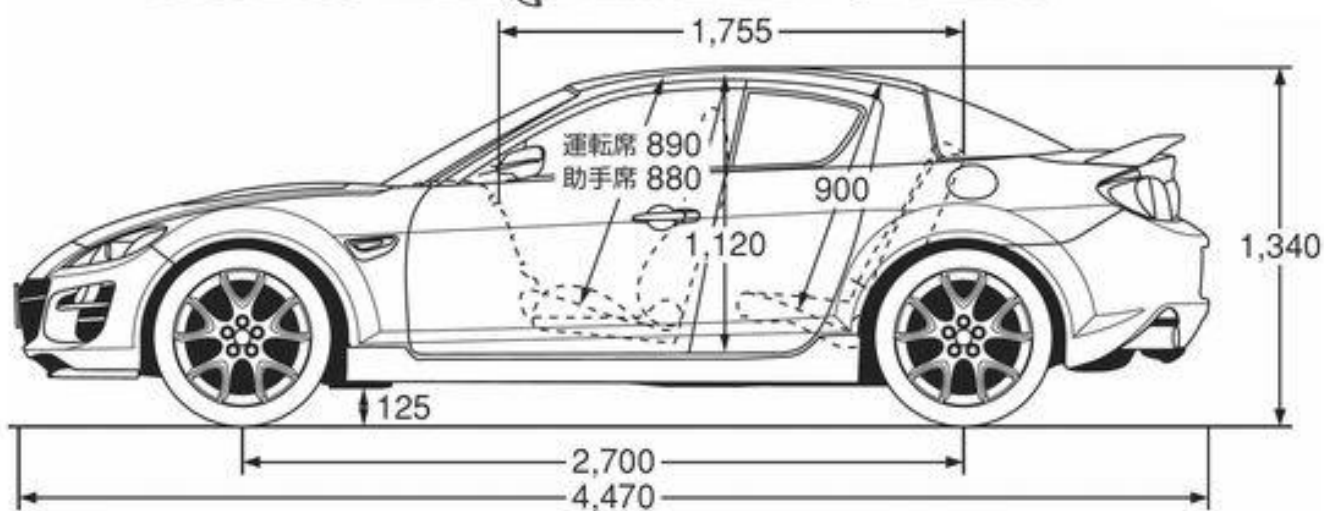

Test. = $35 \text{ }^\circ\text{C}$, Tint. = $25 \text{ }^\circ\text{C}$

Golf VI

*) incl. Kennzeichen-Adapter (5 mm)

www.theblueprints.com

Renault 4L en TL

BMW Z4 M Roadster dimensions (mm)

FERRARI 599 GTB

Blueprint by STRGALTDDEL

www.carissime.com

© Mercedes

Audi

SQ8 TDI 2019

Mazda RX 8 2008

AUDI ALLROAD QUATTRO

* Low level ** Level *** Level 2

2678

4397

1674

1541

1514

1794

2081

Hilux 4x4 Extra Cab/Extra Cab Sol

Maße und Gewichte

Länge	4890 mm
Breite	1904 mm
Höhe	1990 mm
Höhe mit aufgestelltem Dach	????
Radstand	3000 mm
Dachlast	50 kg
Anhängelast gebremst	2220 - 2500 kg*
Tankvolumen	ca. 80 l

Liegefläche unten	200 x 114 cm
Liegefläche oben	200 x 120 cm
Volumen Frischwassertank	30 l
Volumen Abwassertank	30 l
Volumen Kühlbox	42 l