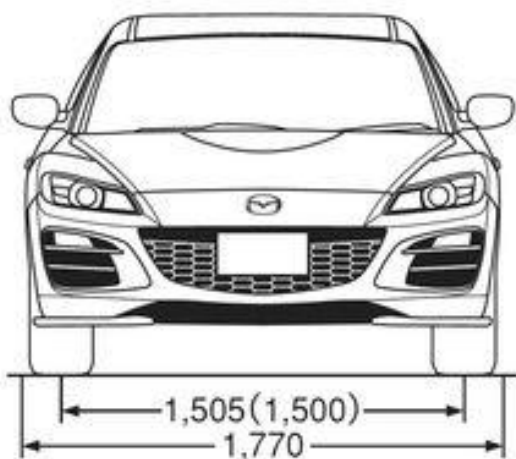

Test. = $35 \text{ }^\circ\text{C}$, Tint. = $25 \text{ }^\circ\text{C}$

Golf VI

*) incl. Kennzeichen-Adapter (5 mm)

www.theblueprints.com

Renault 4L en TL

BMW Z4 M Roadster dimensions (mm)

FERRARI 599 GTB

Blueprint by STRGALTDDEL

www.carissime.com

© Mercedes

Audi

SQ8 TDI 2019

Mazda RX 8 2008

AUDI ALLROAD QUATTRO

* Low level ** Level *** Level 2

2678

4397

1674

1541

1514

1794

2081

Hilux 4x4 Extra Cab/Extra Cab Sol

Maße und Gewichte

Länge	4890 mm
Breite	1904 mm
Höhe	1990 mm
Höhe mit aufgestelltem Dach	????
Radstand	3000 mm
Dachlast	50 kg
Anhängelast gebremst	2220 - 2500 kg*
Tankvolumen	ca. 80 l

Liegefläche unten	200 x 114 cm
Liegefläche oben	200 x 120 cm
Volumen Frischwassertank	30 l
Volumen Abwassertank	30 l
Volumen Kühlbox	42 l