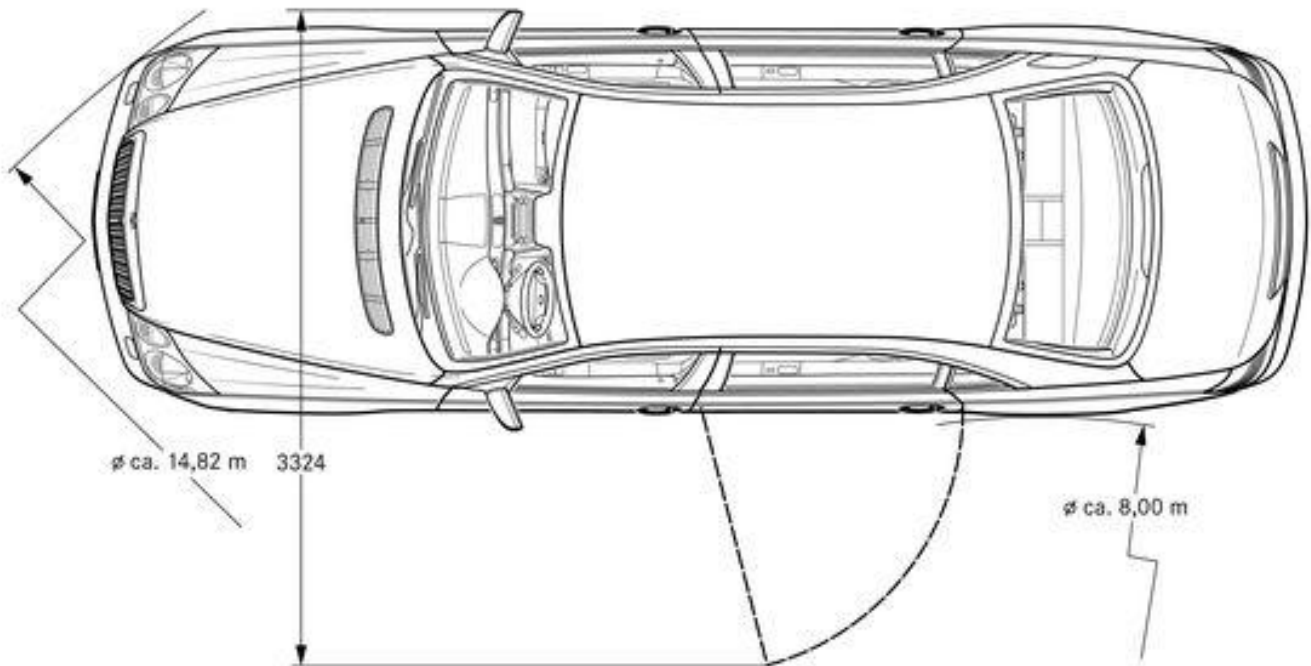

DIMENSIONAMENTO IMPIANTO DI CLIMATIZZAZIONE CON R134a

Superfici vetrate $U=3 \text{ w/m}^2 \text{ k}$

Lamiere 2 mm acciaio, 4 cm isolante ($k=0,05$), 3 mm plastica ($K=0,1$)

Irraggiamento parabrezza pari a 700 W/m^2 .

Test. = $35 \text{ }^\circ\text{C}$, Tint. = $25 \text{ }^\circ\text{C}$

Golf VI

*) incl. Kennzeichen-Adapter (5 mm)

www.theblueprints.com

Renault 4L en TL

BMW Z4 M Roadster dimensions (mm)

FERRARI 599 GTB

Blueprint by STRGALTDDEL

4397

1674

1541

1514

1794

2081

Hilux 4x4 Extra Cab/Extra Cab Sol

Maße und Gewichte

Länge	4890 mm
Breite	1904 mm
Höhe	1990 mm
Höhe mit aufgestelltem Dach	????
Radstand	3000 mm
Dachlast	50 kg
Anhängelast gebremst	2220 - 2500 kg*
Tankvolumen	ca. 80 l

Liegefläche unten	200 x 114 cm
Liegefläche oben	200 x 120 cm
Volumen Frischwassertank	30 l
Volumen Abwassertank	30 l
Volumen Kühlbox	42 l