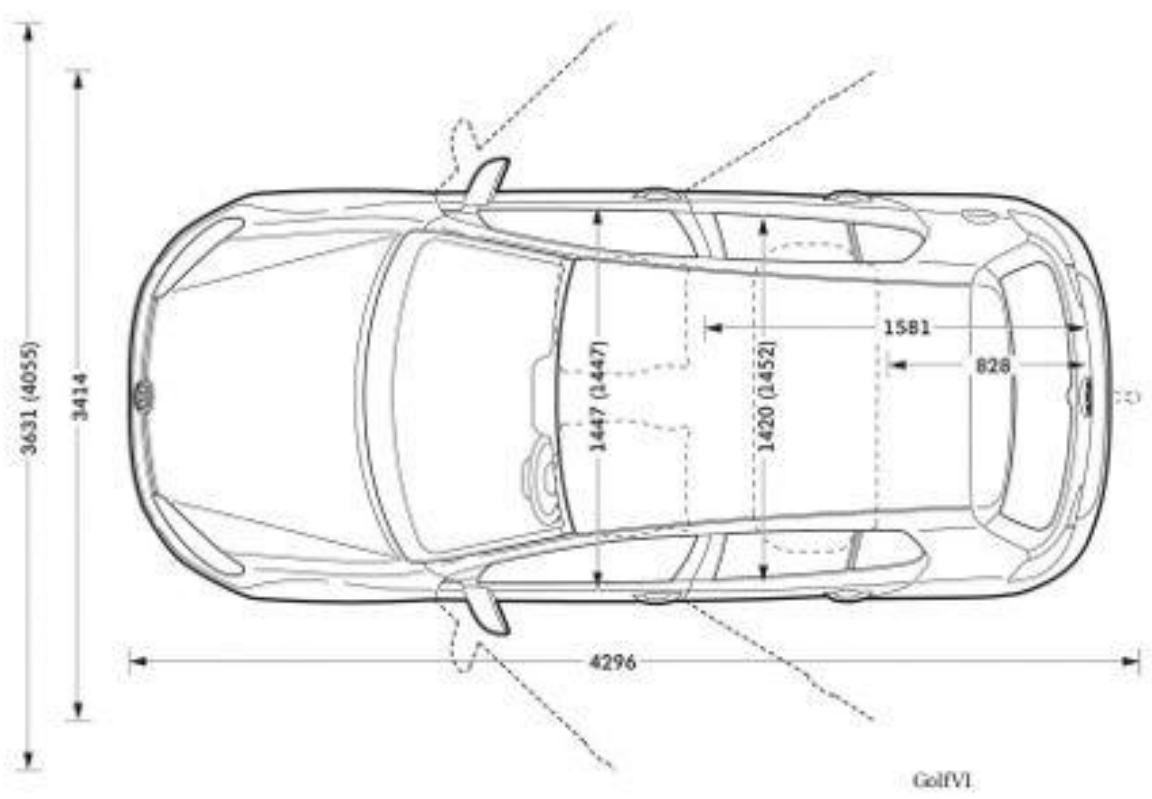

DIMENSIONAMENTO IMPIANTO DI CLIMATIZZAZIONE CON R134a

Superfici vetrate $U=3 \text{ w/m}^2 \text{ k}$

Lamiere 2 mm acciaio, 4 cm isolante ($k=0,05$), 3 mm plastica ($K=0,1$)

Irraggiamento parabrezza pari a 700 W/m^2 .

Test. = $35 \text{ }^\circ\text{C}$, Tint. = $25 \text{ }^\circ\text{C}$

Golf VI

*) incl. Kennzeichen-Adapter (5 mm)

www.theblueprints.com

Renault 4L en TL

BMW Z4 M Roadster dimensions (mm)

FERRARI 599 GTB

Blueprint by STRGALTDDEL

4397

1674

1541

1514

1794

2081

Hilux 4x4 Extra Cab/Extra Cab Sol

Maße und Gewichte

Länge	4890 mm
Breite	1904 mm
Höhe	1990 mm
Höhe mit aufgestelltem Dach	????
Radstand	3000 mm
Dachlast	50 kg
Anhängelast gebremst	2220 - 2500 kg*
Tankvolumen	ca. 80 l

Liegefläche unten	200 x 114 cm
Liegefläche oben	200 x 120 cm
Volumen Frischwassertank	30 l
Volumen Abwassertank	30 l
Volumen Kühlbox	42 l