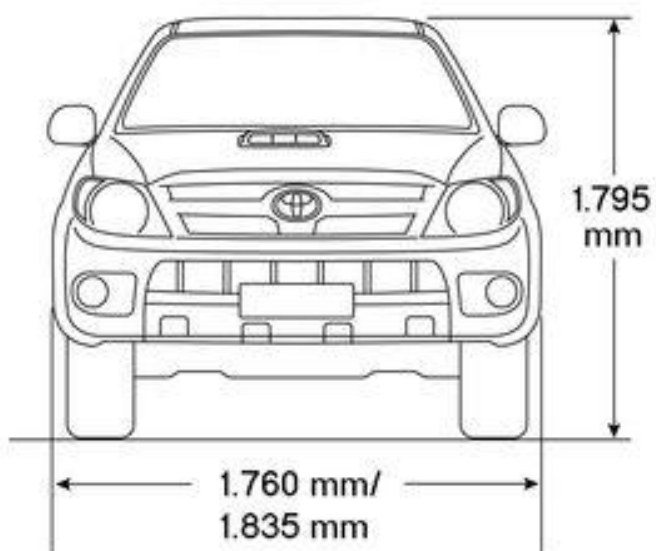

DIMENSIONAMENTO IMPIANTO DI CLIMATIZZAZIONE CON R134a

Superfici vetrate $U=3 \text{ w/m}^2 \text{ k}$

Lamiere 2 mm acciaio, 4 cm isolante ($k=0,05$), 3 mm plastica ($K=0,1$)

Irraggiamento parabrezza pari a 700 W/m^2 .

Test. = $35 \text{ }^\circ\text{C}$, Tint. = $25 \text{ }^\circ\text{C}$

Golf VI

*) incl. Kennzeichen-Adapter (5 mm)

www.theblueprints.com

Renault 4L en TL

BMW Z4 M Roadster dimensions (mm)

FERRARI 599 GTB

Blueprint by STRGALTDDEL

4397

1674

1541

1514

1794

2081

Hilux 4x4 Extra Cab/Extra Cab Sol

Maße und Gewichte

Länge	4890 mm
Breite	1904 mm
Höhe	1990 mm
Höhe mit aufgestelltem Dach	????
Radstand	3000 mm
Dachlast	50 kg
Anhängelast gebremst	2220 - 2500 kg*
Tankvolumen	ca. 80 l

Liegefläche unten	200 x 114 cm
Liegefläche oben	200 x 120 cm
Volumen Frischwassertank	30 l
Volumen Abwassertank	30 l
Volumen Kühlbox	42 l