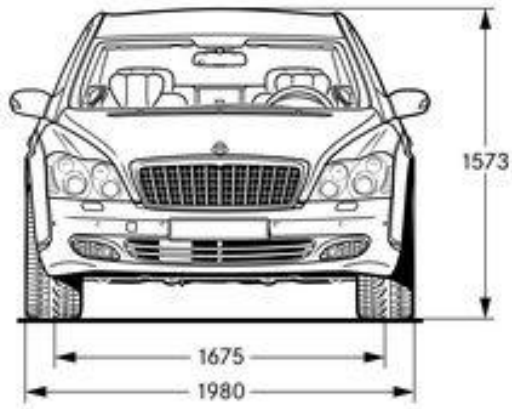

DIMENSIONAMENTO IMPIANTO DI CLIMATIZZAZIONE CON R134a

Superfici vetrate $U=3 \text{ w/m}^2 \text{ k}$

Lamiere 2 mm acciaio, 4 cm isolante ($k=0,05$), 3 mm plastica ($K=0,1$)

Irraggiamento parabrezza pari a 700 W/m^2 .

Test. = $35 \text{ }^\circ\text{C}$, Tint. = $25 \text{ }^\circ\text{C}$

Golf VI

*) incl. Kennzeichen-Adapter (5 mm)

www.theblueprints.com

Renault 4L en TL

BMW Z4 M Roadster dimensions (mm)

FERRARI 599 GTB

Blueprint by STRGALTDDEL

4397

1674

1541

1514

1794

2081

Hilux 4x4 Extra Cab/Extra Cab Sol

Maße und Gewichte

Länge	4890 mm
Breite	1904 mm
Höhe	1990 mm
Höhe mit aufgestelltem Dach	????
Radstand	3000 mm
Dachlast	50 kg
Anhängelast gebremst	2220 - 2500 kg*
Tankvolumen	ca. 80 l

Liegefläche unten	200 x 114 cm
Liegefläche oben	200 x 120 cm
Volumen Frischwassertank	30 l
Volumen Abwassertank	30 l
Volumen Kühlbox	42 l