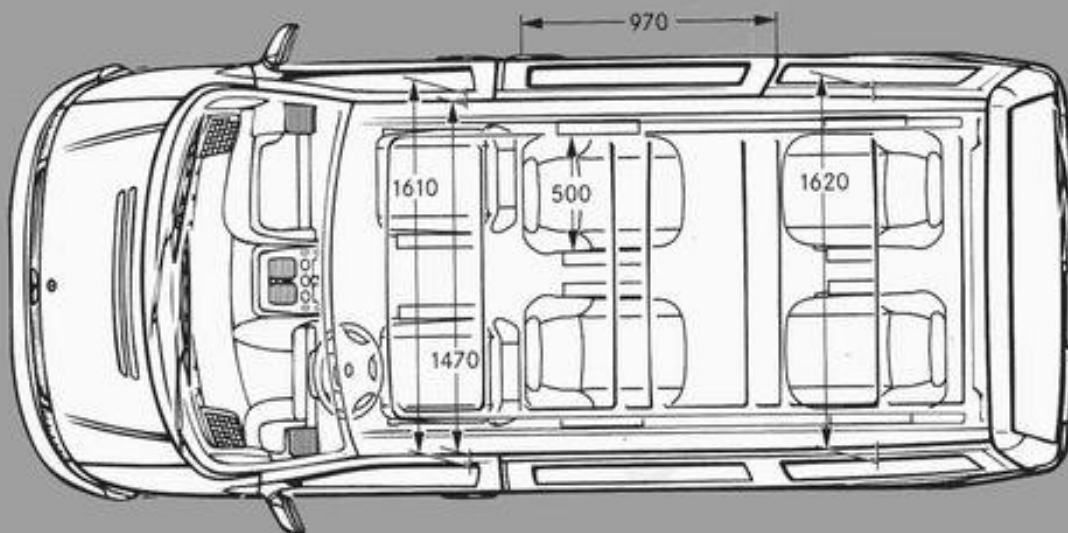

4397

1674

1541

1514

1794

2081

Hilux 4x4 Extra Cab/Extra Cab Sol

Maße und Gewichte

Länge	4890 mm
Breite	1904 mm
Höhe	1990 mm
Höhe mit aufgestelltem Dach	????
Radstand	3000 mm
Dachlast	50 kg
Anhängelast gebremst	2220 - 2500 kg*
Tankvolumen	ca. 80 l

Liegefläche unten	200 x 114 cm
Liegefläche oben	200 x 120 cm
Volumen Frischwassertank	30 l
Volumen Abwassertank	30 l
Volumen Kühlbox	42 l