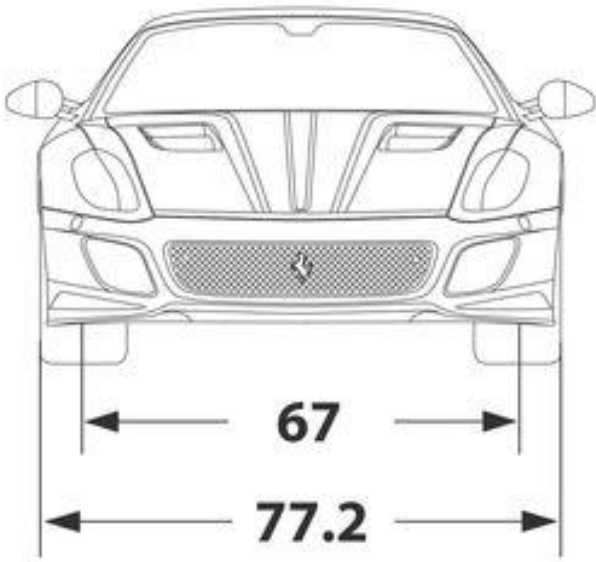

DIMENSIONAMENTO IMPIANTO DI CLIMATIZZAZIONE CON R134a

Superfici vetrate $U=3 \text{ w/m}^2 \text{ k}$

Lamiere 2 mm acciaio, 4 cm isolante ($k=0,05$), 3 mm plastica ($K=0,1$)

Irraggiamento parabrezza pari a 700 W/m^2 .

Test. = $35 \text{ }^\circ\text{C}$, Tint. = $25 \text{ }^\circ\text{C}$

Golf VI

*) incl. Kennzeichen-Adapter (5 mm)

www.theblueprints.com

Renault 4L en TL

BMW Z4 M Roadster dimensions (mm)

FERRARI 599 GTB

Blueprint by STRGALTDDEL

4397

1674

1541

1514

1794

2081

Hilux 4x4 Extra Cab/Extra Cab Sol

Maße und Gewichte

Länge	4890 mm
Breite	1904 mm
Höhe	1990 mm
Höhe mit aufgestelltem Dach	????
Radstand	3000 mm
Dachlast	50 kg
Anhängelast gebremst	2220 - 2500 kg*
Tankvolumen	ca. 80 l

Liegefläche unten	200 x 114 cm
Liegefläche oben	200 x 120 cm
Volumen Frischwassertank	30 l
Volumen Abwassertank	30 l
Volumen Kühlbox	42 l