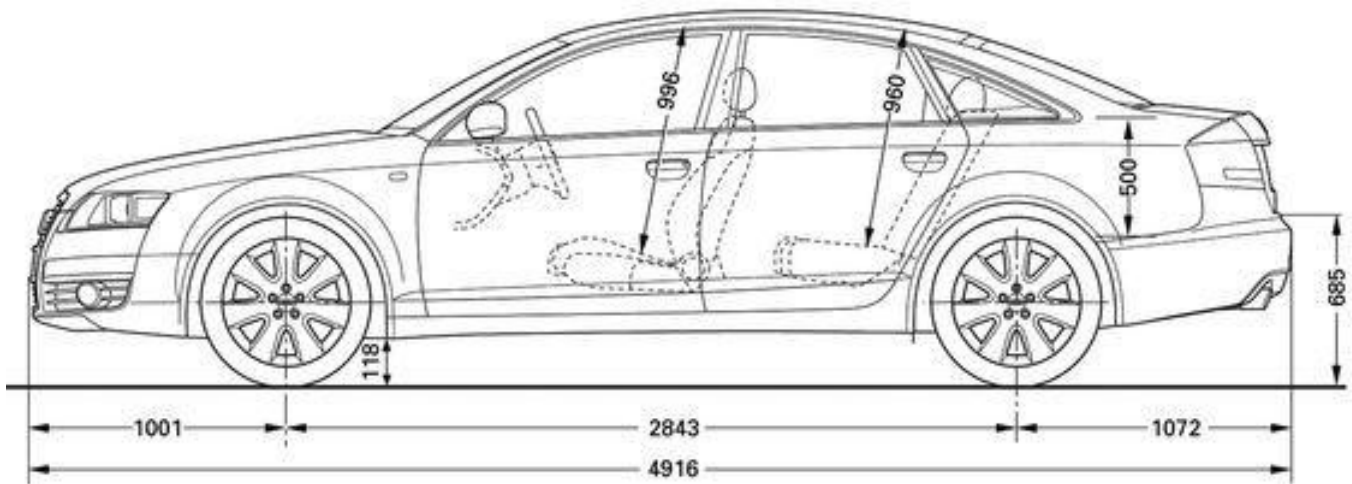

DIMENSIONAMENTO IMPIANTO DI CLIMATIZZAZIONE CON R134a

Superfici vetrate $U=3 \text{ w/m}^2 \text{ k}$

Lamiere 2 mm acciaio, 4 cm isolante ($k=0,05$), 3 mm plastica ($K=0,1$)

Irraggiamento parabrezza pari a 700 W/m^2 .

Test. = $35 \text{ }^\circ\text{C}$, Tint. = $25 \text{ }^\circ\text{C}$

Golf VI

*) incl. Kennzeichen-Adapter (5 mm)

www.theblueprints.com

Renault 4L en TL

BMW Z4 M Roadster dimensions (mm)

FERRARI 599 GTB

Blueprint by STRGALTDDEL

4397

1674

1541

1514

1794

2081

Hilux 4x4 Extra Cab/Extra Cab Sol

Maße und Gewichte

Länge	4890 mm
Breite	1904 mm
Höhe	1990 mm
Höhe mit aufgestelltem Dach	????
Radstand	3000 mm
Dachlast	50 kg
Anhängelast gebremst	2220 - 2500 kg*
Tankvolumen	ca. 80 l

Liegefläche unten	200 x 114 cm
Liegefläche oben	200 x 120 cm
Volumen Frischwassertank	30 l
Volumen Abwassertank	30 l
Volumen Kühlbox	42 l