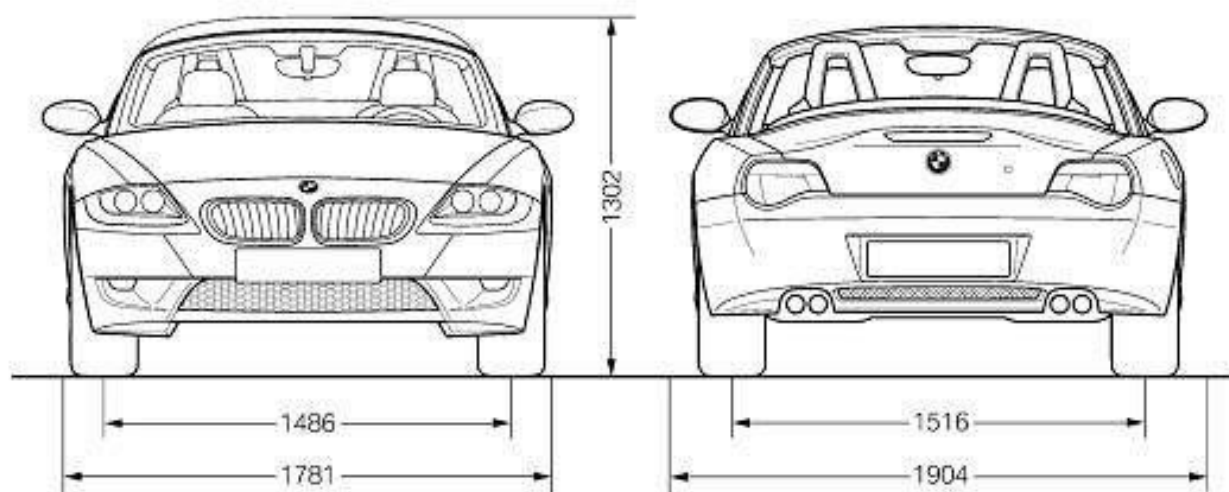

DIMENSIONAMENTO IMPIANTO DI CLIMATIZZAZIONE CON R134a

Superfici vetrate $U=3 \text{ w/m}^2 \text{ k}$

Lamiere 2 mm acciaio, 4 cm isolante ($k=0,05$), 3 mm plastica ($K=0,1$)

Irraggiamento parabrezza pari a 700 W/m^2 .

Test. = $35 \text{ }^\circ\text{C}$, Tint. = $25 \text{ }^\circ\text{C}$

Golf VI

*) incl. Kennzeichen-Adapter (5 mm)

www.theblueprints.com

Renault 4L en TL

BMW Z4 M Roadster dimensions (mm)

FERRARI 599 GTB

Blueprint by STRGALTDDEL

4397

1674

1541

1514

1794

2081

Hilux 4x4 Extra Cab/Extra Cab Sol

Maße und Gewichte

Länge	4890 mm
Breite	1904 mm
Höhe	1990 mm
Höhe mit aufgestelltem Dach	????
Radstand	3000 mm
Dachlast	50 kg
Anhängelast gebremst	2220 - 2500 kg*
Tankvolumen	ca. 80 l

Liegefläche unten	200 x 114 cm
Liegefläche oben	200 x 120 cm
Volumen Frischwassertank	30 l
Volumen Abwassertank	30 l
Volumen Kühlbox	42 l