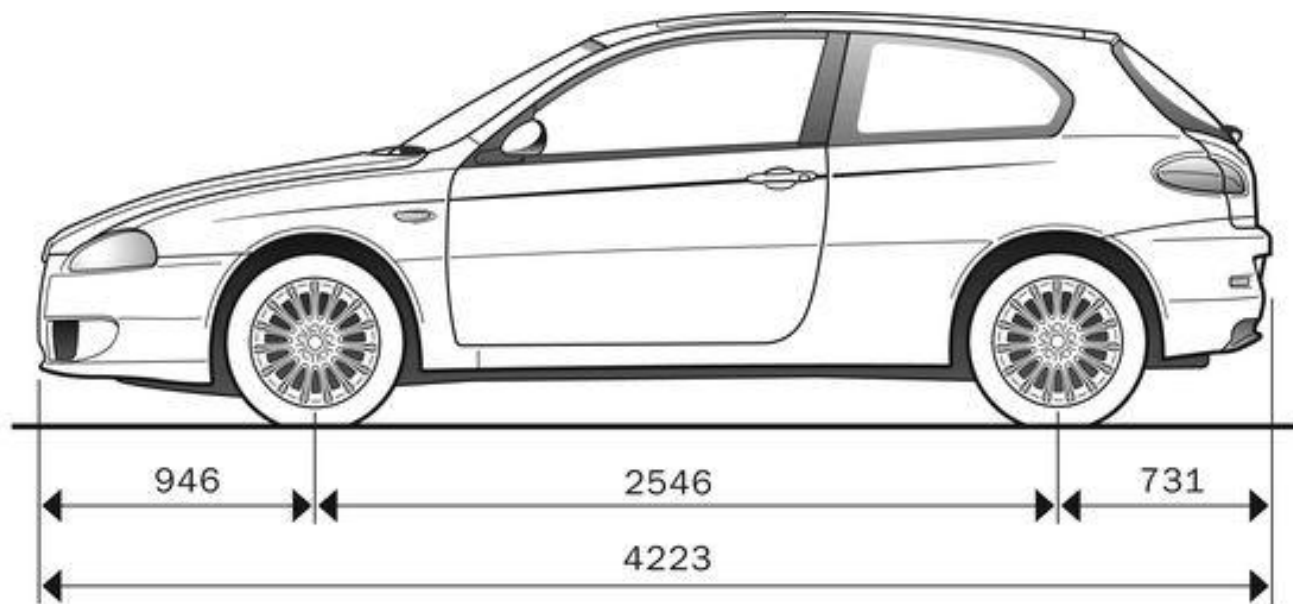

DIMENSIONAMENTO IMPIANTO DI CLIMATIZZAZIONE CON R134a

Superfici vetrate $U=3 \text{ w/m}^2 \text{ k}$

Lamiere 2 mm acciaio, 4 cm isolante ($k=0,05$), 3 mm plastica ($K=0,1$)

Irraggiamento parabrezza pari a 700 W/m^2 .

Test. = $35 \text{ }^\circ\text{C}$, Tint. = $25 \text{ }^\circ\text{C}$

Golf VI

*) incl. Kennzeichen-Adapter (5 mm)

www.theblueprints.com

Renault 4L en TL

BMW Z4 M Roadster dimensions (mm)

FERRARI 599 GTB

Blueprint by STRGALTDDEL

4397

1674

1541

1514

1794

2081

Hilux 4x4 Extra Cab/Extra Cab Sol

Maße und Gewichte

Länge	4890 mm
Breite	1904 mm
Höhe	1990 mm
Höhe mit aufgestelltem Dach	????
Radstand	3000 mm
Dachlast	50 kg
Anhängelast gebremst	2220 - 2500 kg*
Tankvolumen	ca. 80 l

Liegefläche unten	200 x 114 cm
Liegefläche oben	200 x 120 cm
Volumen Frischwassertank	30 l
Volumen Abwassertank	30 l
Volumen Kühlbox	42 l