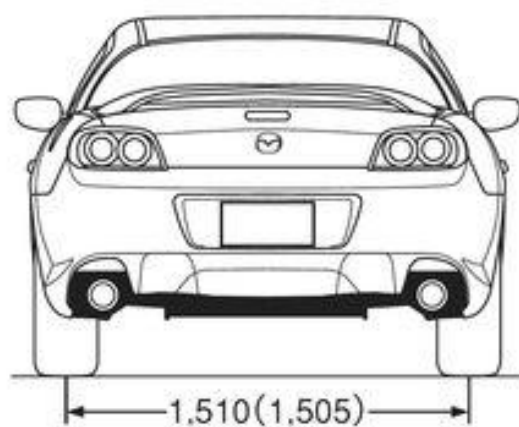

Mazda RX 8 2008