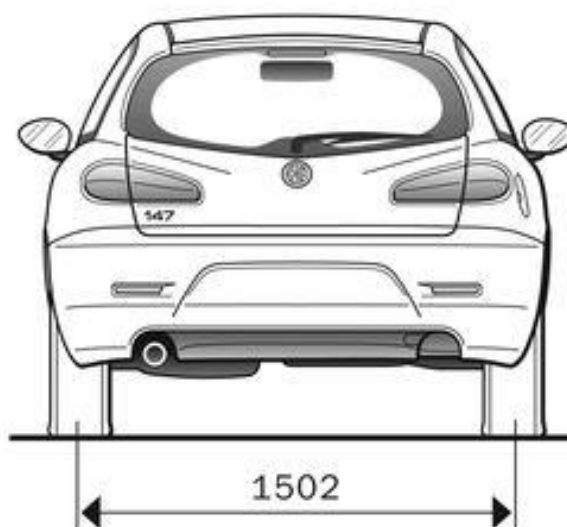

DIMENSIONAMENTO IMPIANTO DI CLIMATIZZAZIONE CON R134a

Superfici vetrate $U=3 \text{ w/m}^2 \text{ k}$

Lamiere 2 mm acciaio, 4 cm isolante ($k=0,05$), 3 mm plastica ($K=0,1$)

Irraggiamento parabrezza pari a 700 W/m^2 .

Test. = $35 \text{ }^\circ\text{C}$, Tint. = $25 \text{ }^\circ\text{C}$

Golf VI

*) incl. Kennzeichen-Adapter (5 mm)

www.theblueprints.com

Renault 4L en TL

BMW Z4 M Roadster dimensions (mm)

FERRARI 599 GTB

Blueprint by STRGALTDDEL

4397

1674

1541

1514

1794

2081

Hilux 4x4 Extra Cab/Extra Cab Sol

Maße und Gewichte

Länge	4890 mm
Breite	1904 mm
Höhe	1990 mm
Höhe mit aufgestelltem Dach	????
Radstand	3000 mm
Dachlast	50 kg
Anhängelast gebremst	2220 - 2500 kg*
Tankvolumen	ca. 80 l

Liegefläche unten	200 x 114 cm
Liegefläche oben	200 x 120 cm
Volumen Frischwassertank	30 l
Volumen Abwassertank	30 l
Volumen Kühlbox	42 l