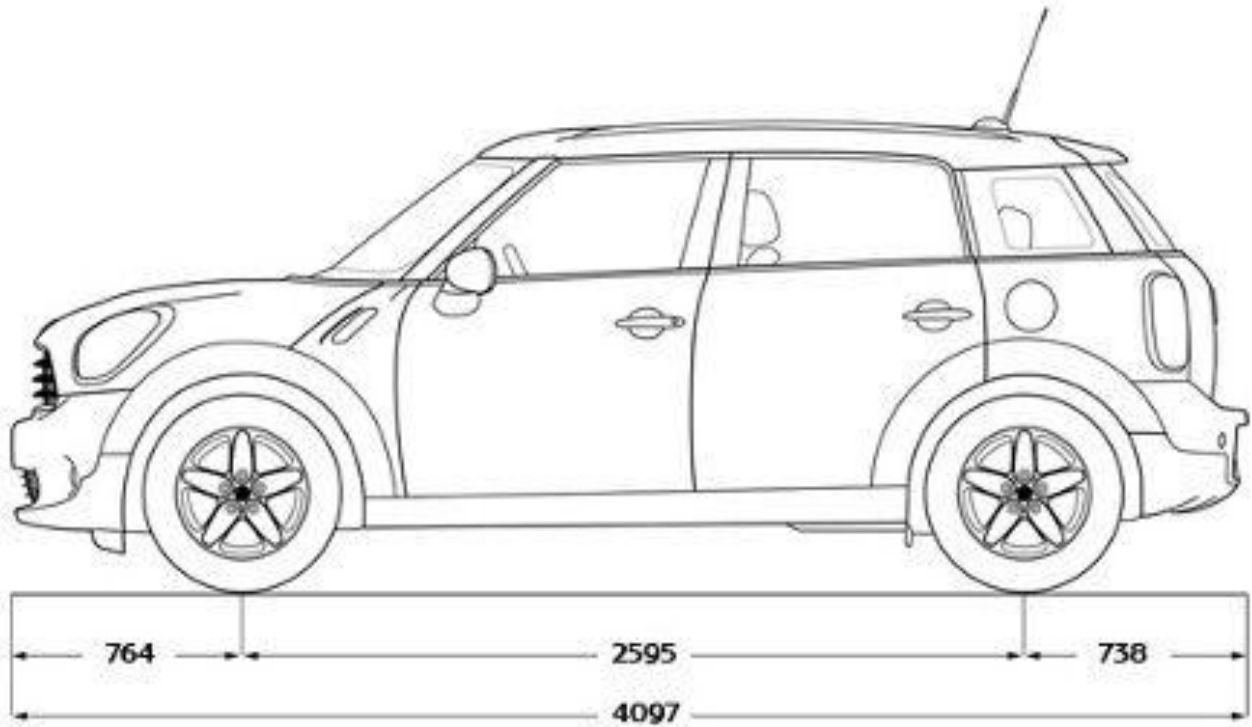

DIMENSIONAMENTO IMPIANTO DI CLIMATIZZAZIONE CON R134a

Superfici vetrate $U=3 \text{ w/m}^2 \text{ k}$

Lamiere 2 mm acciaio, 4 cm isolante ($k=0,05$), 3 mm plastica ($K=0,1$)

Irraggiamento parabrezza pari a 700 W/m^2 .

Test. = $35 \text{ }^\circ\text{C}$, Tint. = $25 \text{ }^\circ\text{C}$

Golf VI

*) incl. Kennzeichen-Adapter (5 mm)

www.theblueprints.com

Renault 4L en TL

BMW Z4 M Roadster dimensions (mm)

FERRARI 599 GTB

Blueprint by STRGALTDDEL

4397

1674

1541

1514

1794

2081

Hilux 4x4 Extra Cab/Extra Cab Sol

Maße und Gewichte

Länge	4890 mm
Breite	1904 mm
Höhe	1990 mm
Höhe mit aufgestelltem Dach	????
Radstand	3000 mm
Dachlast	50 kg
Anhängelast gebremst	2220 - 2500 kg*
Tankvolumen	ca. 80 l

Liegefläche unten	200 x 114 cm
Liegefläche oben	200 x 120 cm
Volumen Frischwassertank	30 l
Volumen Abwassertank	30 l
Volumen Kühlbox	42 l