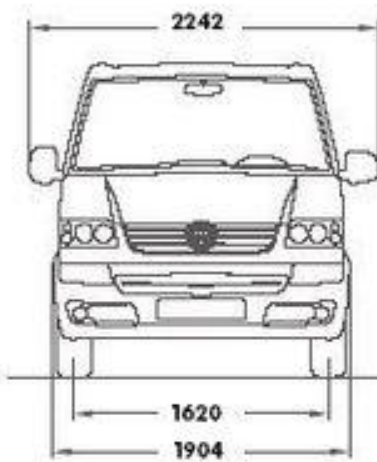

Test. = $35 \text{ }^\circ\text{C}$, Tint. = $25 \text{ }^\circ\text{C}$

Golf VI

*) incl. Kennzeichen-Adapter (5 mm)

www.theblueprints.com

Renault 4L en TL

BMW Z4 M Roadster dimensions (mm)

FERRARI 599 GTB

Blueprint by STRGALTDDEL

4397

1674

1541

1514

1794

2081

Hilux 4x4 Extra Cab/Extra Cab Sol

Maße und Gewichte

Länge	4890 mm
Breite	1904 mm
Höhe	1990 mm
Höhe mit aufgestelltem Dach	????
Radstand	3000 mm
Dachlast	50 kg
Anhängelast gebremst	2220 - 2500 kg*
Tankvolumen	ca. 80 l

Liegefläche unten	200 x 114 cm
Liegefläche oben	200 x 120 cm
Volumen Frischwassertank	30 l
Volumen Abwassertank	30 l
Volumen Kühlbox	42 l