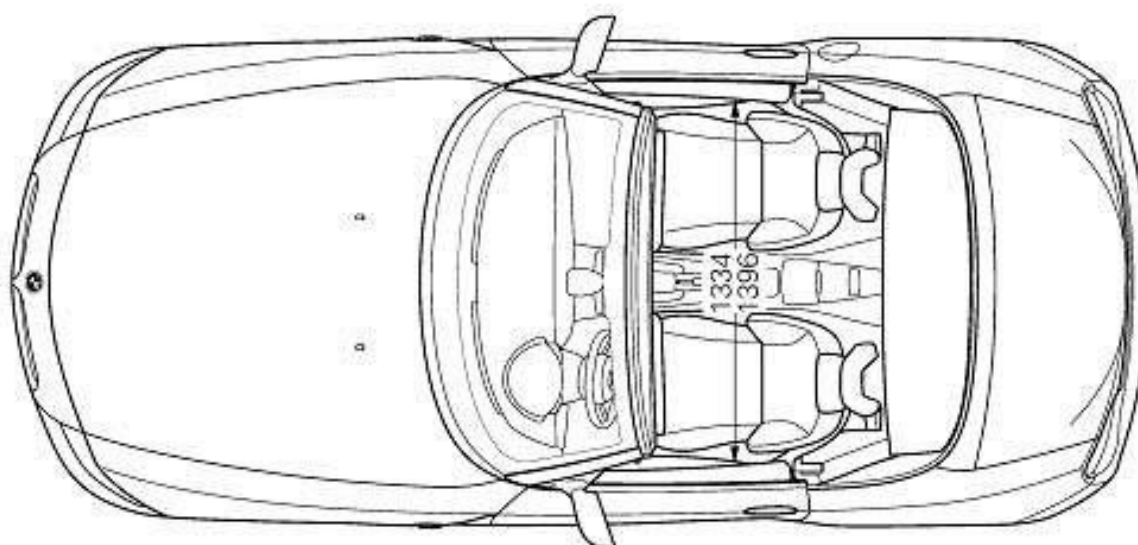

DIMENSIONAMENTO IMPIANTO DI CLIMATIZZAZIONE CON R134a

Superfici vetrate $U=3 \text{ w/m}^2 \text{ k}$

Lamiere 2 mm acciaio, 4 cm isolante ($k=0,05$), 3 mm plastica ($K=0,1$)

Irraggiamento parabrezza pari a 700 W/m^2 .

Test. = $35 \text{ }^\circ\text{C}$, Tint. = $25 \text{ }^\circ\text{C}$

Golf VI

*) incl. Kennzeichen-Adapter (5 mm)

www.theblueprints.com

Renault 4L en TL

BMW Z4 M Roadster dimensions (mm)

FERRARI 599 GTB

Blueprint by STRGALTDDEL

Länge	4890 mm
Breite	1904 mm
Höhe	1990 mm
Höhe mit aufgestelltem Dach	????
Radstand	3000 mm
Dachlast	50 kg
Anhängelast gebremst	2220 - 2500 kg*
Tankvolumen	ca. 80 l

Liegefläche unten	200 x 114 cm
Liegefläche oben	200 x 120 cm
Volumen Frischwassertank	30 l
Volumen Abwassertank	30 l
Volumen Kühlbox	42 l