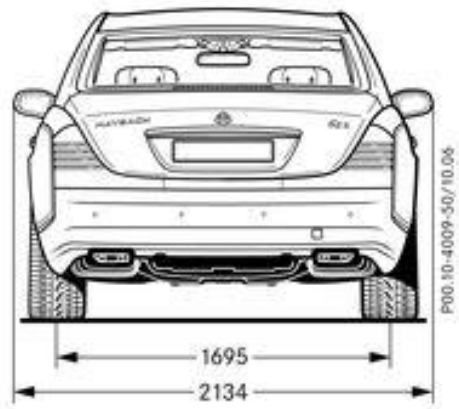

DIMENSIONAMENTO IMPIANTO DI CLIMATIZZAZIONE CON R134a

Superfici vetrate $U=3 \text{ w/m}^2 \text{ k}$

Lamiere 2 mm acciaio, 4 cm isolante ($k=0,05$), 3 mm plastica ($K=0,1$)

Irraggiamento parabrezza pari a 700 W/m^2 .

Test. = $35 \text{ }^\circ\text{C}$, Tint. = $25 \text{ }^\circ\text{C}$

Golf VI

*) incl. Kennzeichen-Adapter (5 mm)

www.theblueprints.com

Renault 4L en TL

BMW Z4 M Roadster dimensions (mm)

FERRARI 599 GTB

Blueprint by STRGALTDDEL

4397

1674

1541

1514

1794

2081

Hilux 4x4 Extra Cab/Extra Cab Sol

Maße und Gewichte

Länge	4890 mm
Breite	1904 mm
Höhe	1990 mm
Höhe mit aufgestelltem Dach	????
Radstand	3000 mm
Dachlast	50 kg
Anhängelast gebremst	2220 - 2500 kg*
Tankvolumen	ca. 80 l

Liegefläche unten	200 x 114 cm
Liegefläche oben	200 x 120 cm
Volumen Frischwassertank	30 l
Volumen Abwassertank	30 l
Volumen Kühlbox	42 l