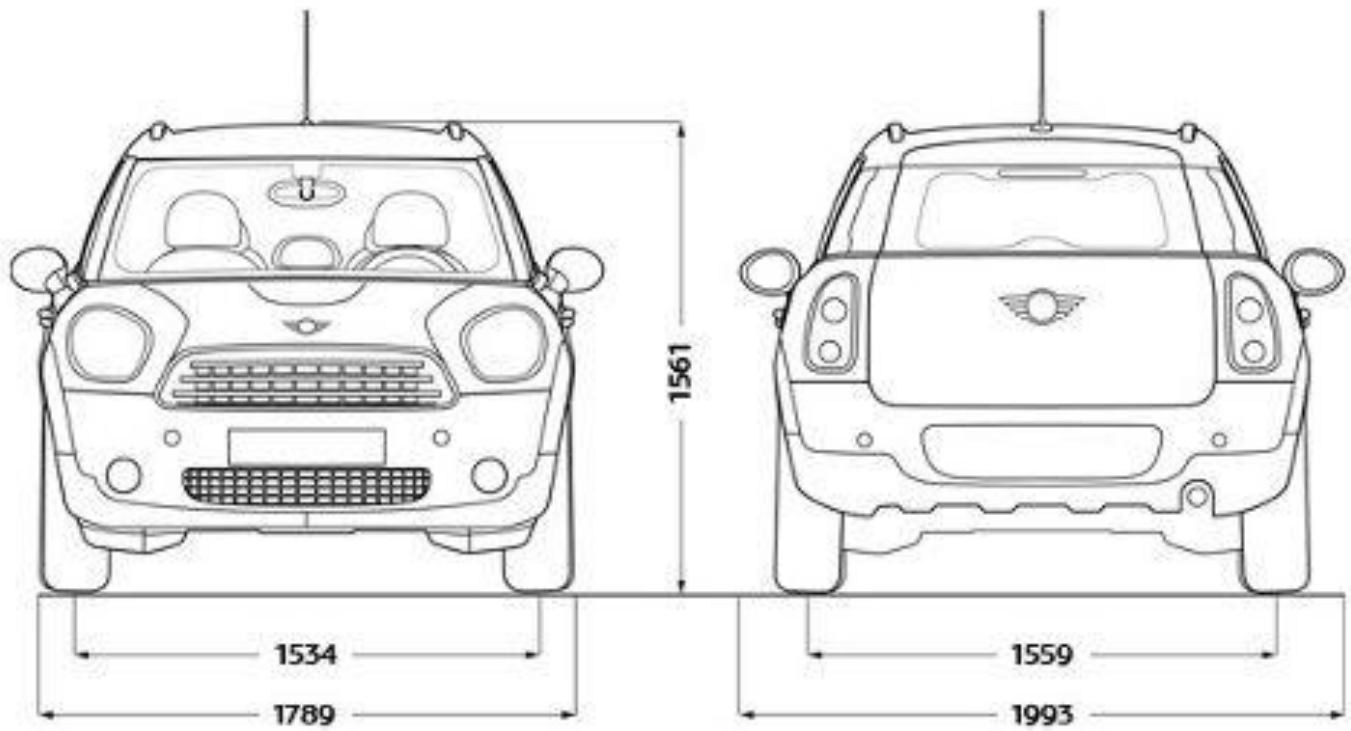

DIMENSIONAMENTO IMPIANTO DI CLIMATIZZAZIONE CON R134a

Superfici vetrate $U=3 \text{ w/m}^2 \text{ k}$

Lamiere 2 mm acciaio, 4 cm isolante ($k=0,05$), 3 mm plastica ($K=0,1$)

Irraggiamento parabrezza pari a 700 W/m^2 .

Test. = $35 \text{ }^\circ\text{C}$, Tint. = $25 \text{ }^\circ\text{C}$

Golf VI

*) incl. Kennzeichen-Adapter (5 mm)

www.theblueprints.com

Renault 4L en TL

BMW Z4 M Roadster dimensions (mm)

FERRARI 599 GTB

Blueprint by STRGALTDDEL

4397

1674

1541

1514

1794

2081

Hilux 4x4 Extra Cab/Extra Cab Sol

Maße und Gewichte

Länge	4890 mm
Breite	1904 mm
Höhe	1990 mm
Höhe mit aufgestelltem Dach	????
Radstand	3000 mm
Dachlast	50 kg
Anhängelast gebremst	2220 - 2500 kg*
Tankvolumen	ca. 80 l

Liegefläche unten	200 x 114 cm
Liegefläche oben	200 x 120 cm
Volumen Frischwassertank	30 l
Volumen Abwassertank	30 l
Volumen Kühlbox	42 l