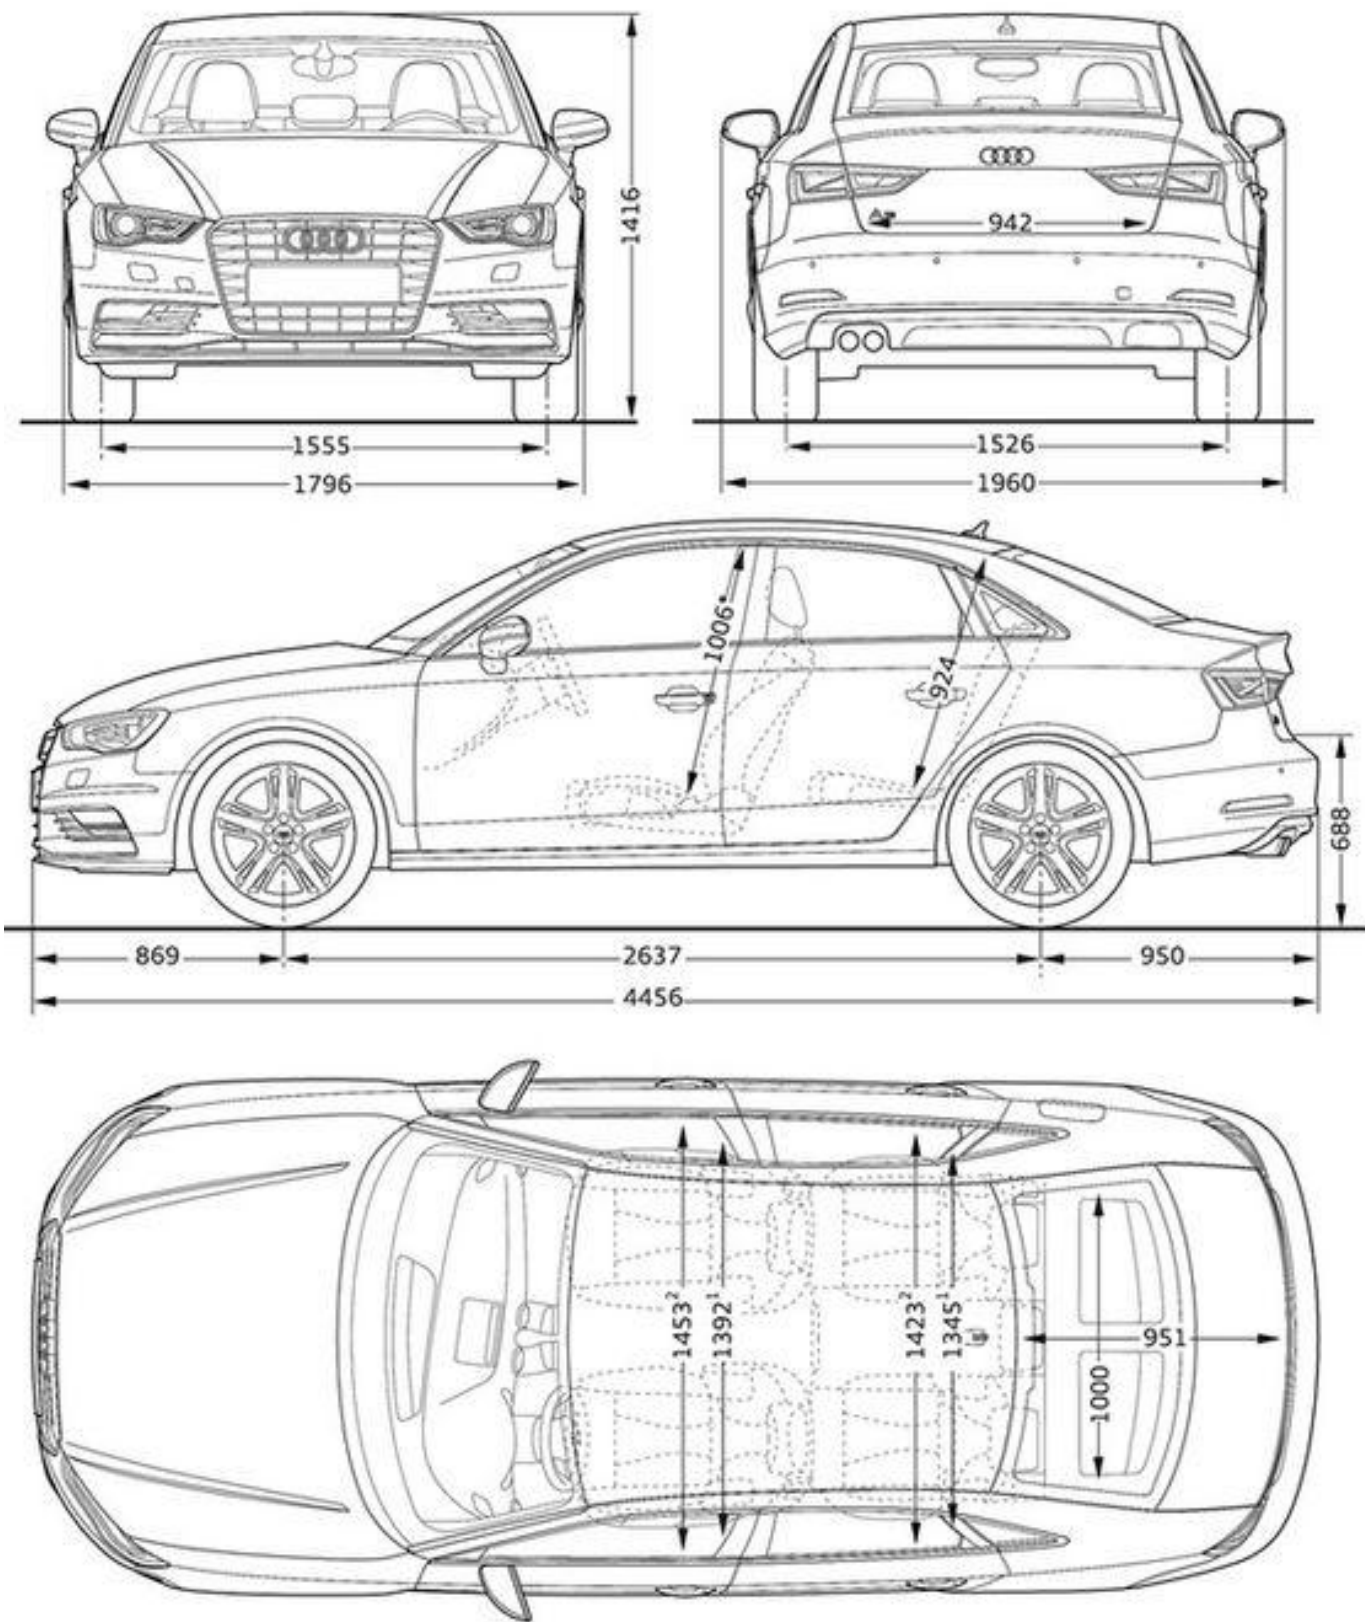

DIMENSIONAMENTO IMPIANTO DI CLIMATIZZAZIONE CON R134a

Superfici vetrate $U=3 \text{ w/m}^2 \text{ k}$

Lamiere 2 mm acciaio, 4 cm isolante ($k=0,05$), 3 mm plastica ($K=0,1$)

Irraggiamento parabrezza pari a 700 W/m^2 .

Test. = $35 \text{ }^\circ\text{C}$, Tint. = $25 \text{ }^\circ\text{C}$

Golf VI

*) incl. Kennzeichen-Adapter (5 mm)

www.theblueprints.com

Renault 4L en TL

BMW Z4 M Roadster dimensions (mm)

FERRARI 599 GTB

Blueprint by STRGALTDDEL

4397

1674

1541

1514

1794

2081

Hilux 4x4 Extra Cab/Extra Cab Sol

Maße und Gewichte

Länge	4890 mm
Breite	1904 mm
Höhe	1990 mm
Höhe mit aufgestelltem Dach	????
Radstand	3000 mm
Dachlast	50 kg
Anhängelast gebremst	2220 - 2500 kg*
Tankvolumen	ca. 80 l

Liegefläche unten	200 x 114 cm
Liegefläche oben	200 x 120 cm
Volumen Frischwassertank	30 l
Volumen Abwassertank	30 l
Volumen Kühlbox	42 l