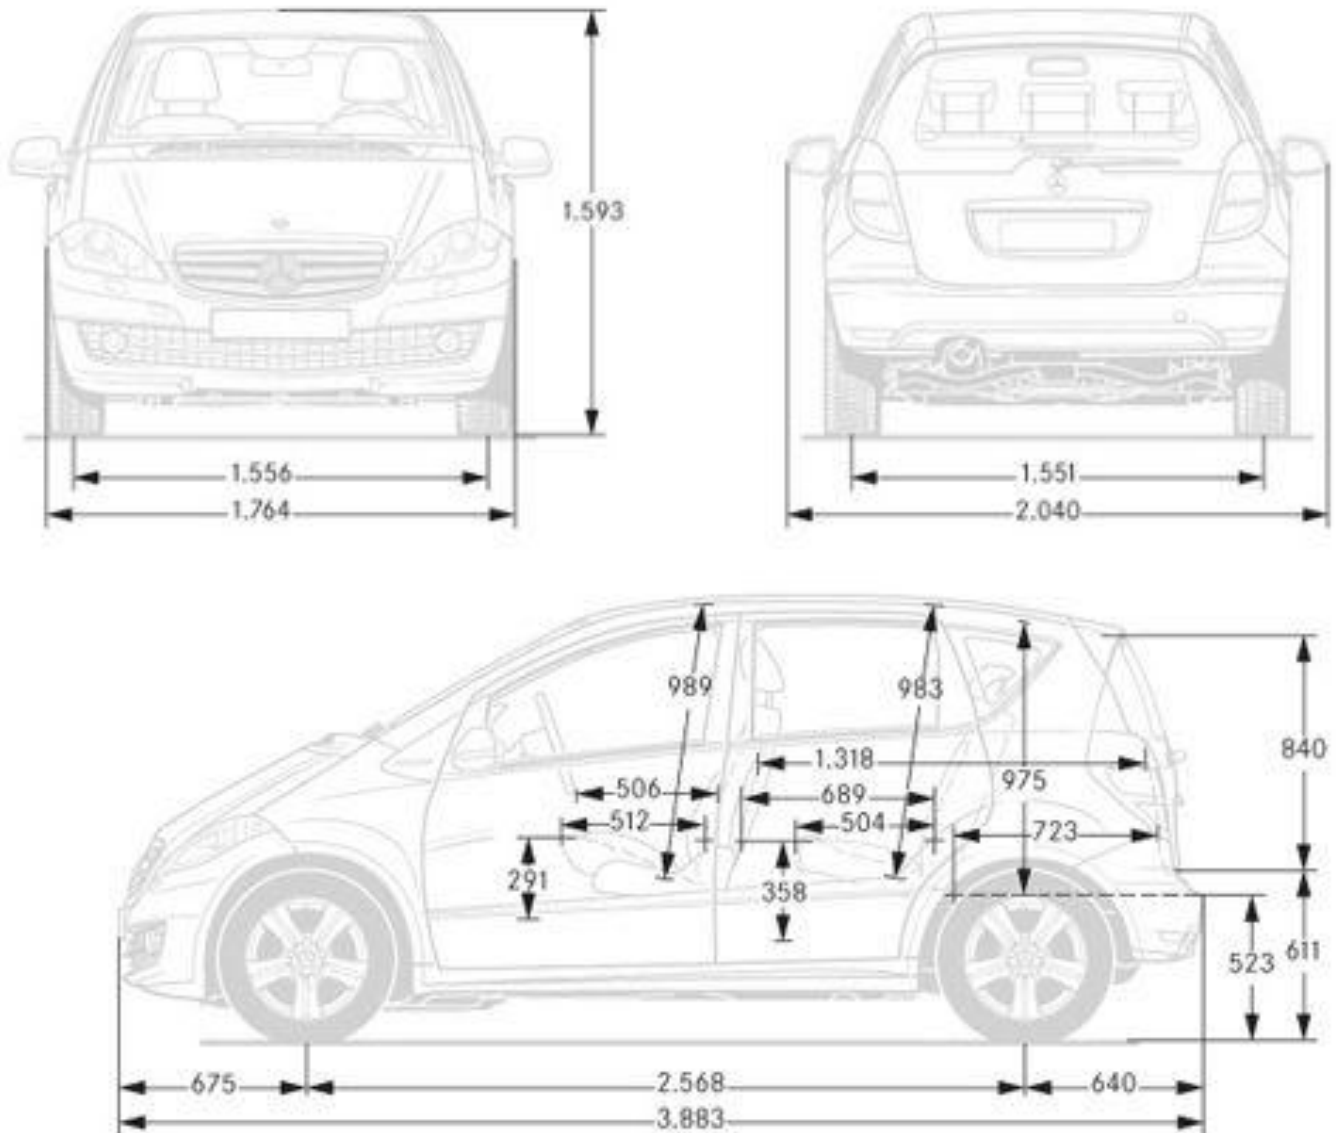

DIMENSIONAMENTO IMPIANTO DI CLIMATIZZAZIONE CON R134a

Superfici vetrate $U=3 \text{ w/m}^2 \text{ k}$

Lamiere 2 mm acciaio, 4 cm isolante ($k=0,05$), 3 mm plastica ($K=0,1$)

Irraggiamento parabrezza pari a 700 W/m^2 .

Test. = $35 \text{ }^\circ\text{C}$, Tint. = $25 \text{ }^\circ\text{C}$

Golf VI

*) incl. Kennzeichen-Adapter (5 mm)

www.theblueprints.com

Renault 4L en TL

BMW Z4 M Roadster dimensions (mm)

FERRARI 599 GTB

Blueprint by STRGALTDDEL

4397

1674

1541

1514

1794

2081

Hilux 4x4 Extra Cab/Extra Cab Sol

Maße und Gewichte

Länge	4890 mm
Breite	1904 mm
Höhe	1990 mm
Höhe mit aufgestelltem Dach	????
Radstand	3000 mm
Dachlast	50 kg
Anhängelast gebremst	2220 - 2500 kg*
Tankvolumen	ca. 80 l

Liegefläche unten	200 x 114 cm
Liegefläche oben	200 x 120 cm
Volumen Frischwassertank	30 l
Volumen Abwassertank	30 l
Volumen Kühlbox	42 l