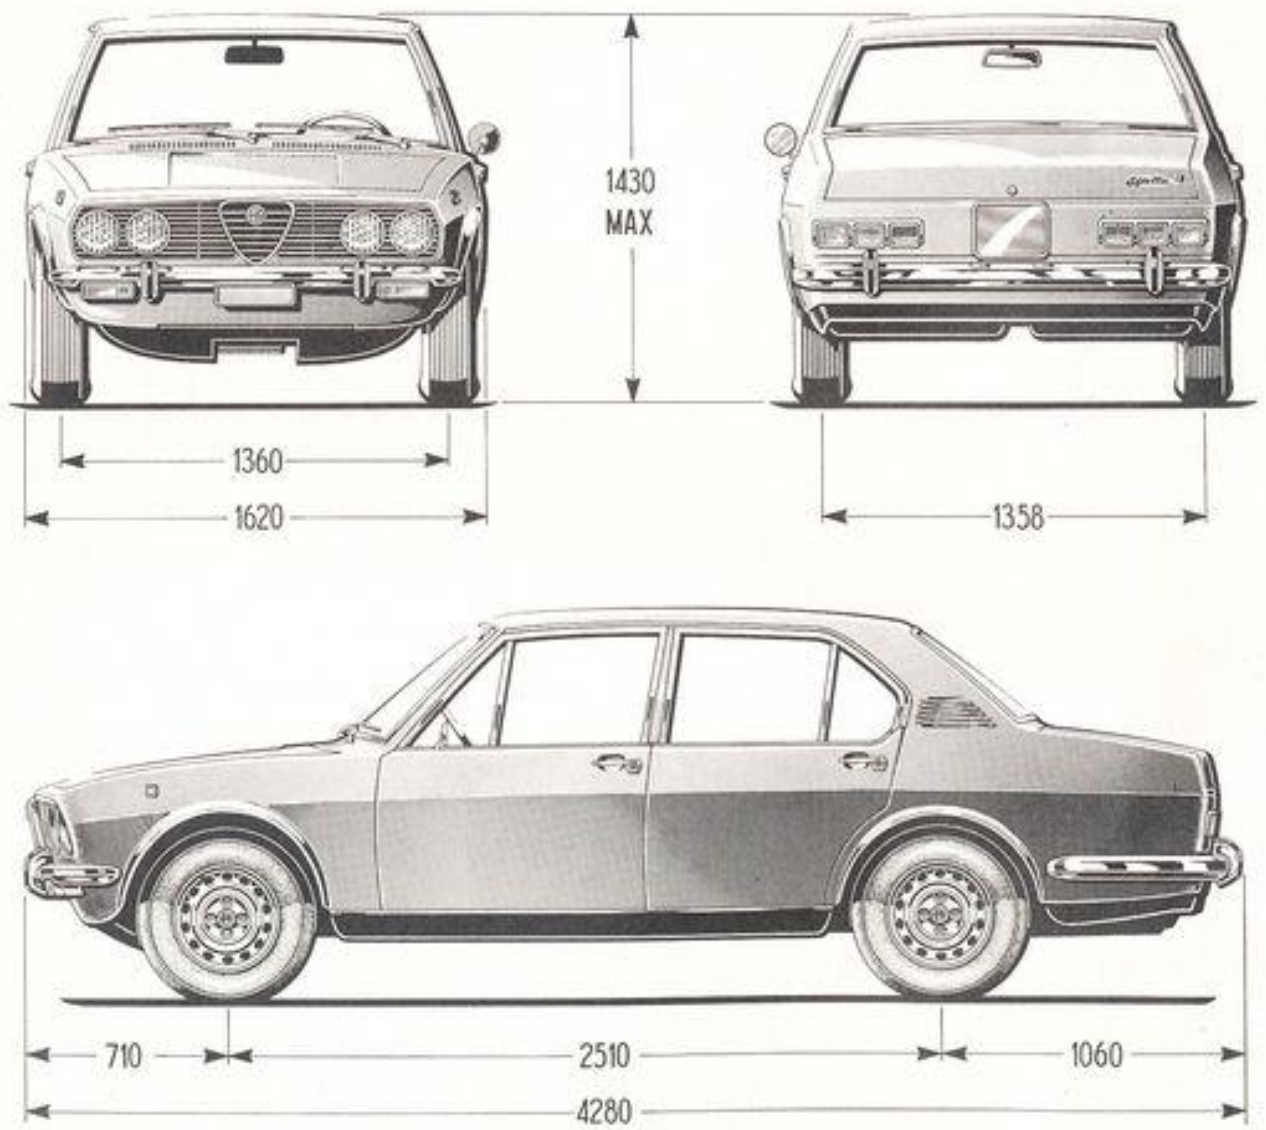

Test. = $35 \text{ }^\circ\text{C}$, Tint. = $25 \text{ }^\circ\text{C}$

Golf VI

*) incl. Kennzeichen-Adapter (5 mm)

www.theblueprints.com

Renault 4L en TL

BMW Z4 M Roadster dimensions (mm)

FERRARI 599 GTB

Blueprint by STRGALTDDEL

4397

1674

1541

1514

1794

2081

Hilux 4x4 Extra Cab/Extra Cab Sol

Maße und Gewichte

Länge	4890 mm
Breite	1904 mm
Höhe	1990 mm
Höhe mit aufgestelltem Dach	????
Radstand	3000 mm
Dachlast	50 kg
Anhängelast gebremst	2220 - 2500 kg*
Tankvolumen	ca. 80 l

Liegefläche unten	200 x 114 cm
Liegefläche oben	200 x 120 cm
Volumen Frischwassertank	30 l
Volumen Abwassertank	30 l
Volumen Kühlbox	42 l