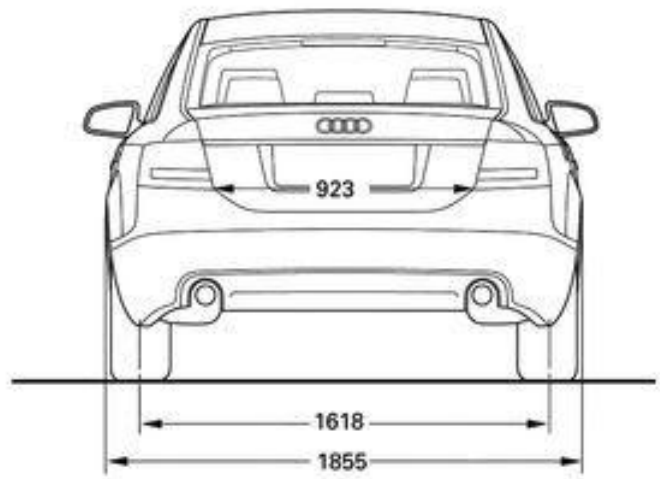

DIMENSIONAMENTO IMPIANTO DI CLIMATIZZAZIONE CON R134a

Superfici vetrate $U=3 \text{ w/m}^2 \text{ k}$

Lamiere 2 mm acciaio, 4 cm isolante ($k=0,05$), 3 mm plastica ($K=0,1$)

Irraggiamento parabrezza pari a 700 W/m^2 .

Test. = $35 \text{ }^\circ\text{C}$, Tint. = $25 \text{ }^\circ\text{C}$

Golf VI

*) incl. Kennzeichen-Adapter (5 mm)

www.theblueprints.com

Renault 4L en TL

BMW Z4 M Roadster dimensions (mm)

FERRARI 599 GTB

Blueprint by STRGALTDDEL

4397

1674

1541

1514

1794

2081

Hilux 4x4 Extra Cab/Extra Cab Sol

Maße und Gewichte

Länge	4890 mm
Breite	1904 mm
Höhe	1990 mm
Höhe mit aufgestelltem Dach	????
Radstand	3000 mm
Dachlast	50 kg
Anhängelast gebremst	2220 - 2500 kg*
Tankvolumen	ca. 80 l

Liegefläche unten	200 x 114 cm
Liegefläche oben	200 x 120 cm
Volumen Frischwassertank	30 l
Volumen Abwassertank	30 l
Volumen Kühlbox	42 l