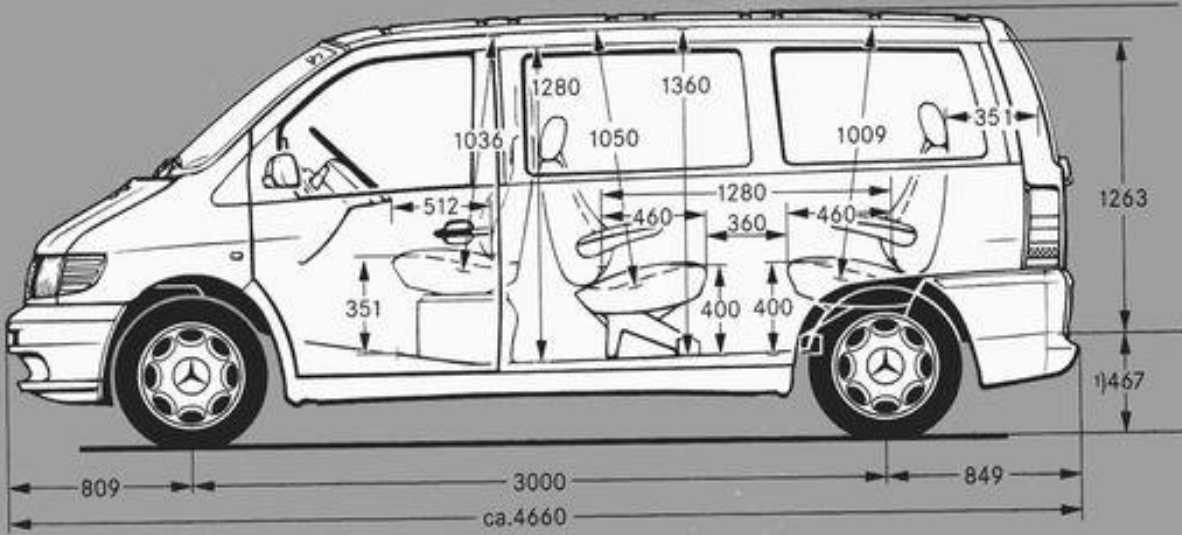

Test. = $35 \text{ }^\circ\text{C}$, Tint. = $25 \text{ }^\circ\text{C}$

Golf VI

*) incl. Kennzeichen-Adapter (5 mm)

www.theblueprints.com

Renault 4L en TL

BMW Z4 M Roadster dimensions (mm)

FERRARI 599 GTB

Blueprint by STRGALTDDEL

4397

1674

1541

1514

1794

2081

Hilux 4x4 Extra Cab/Extra Cab Sol

Maße und Gewichte

Länge	4890 mm
Breite	1904 mm
Höhe	1990 mm
Höhe mit aufgestelltem Dach	????
Radstand	3000 mm
Dachlast	50 kg
Anhängelast gebremst	2220 - 2500 kg*
Tankvolumen	ca. 80 l

Liegefläche unten	200 x 114 cm
Liegefläche oben	200 x 120 cm
Volumen Frischwassertank	30 l
Volumen Abwassertank	30 l
Volumen Kühlbox	42 l