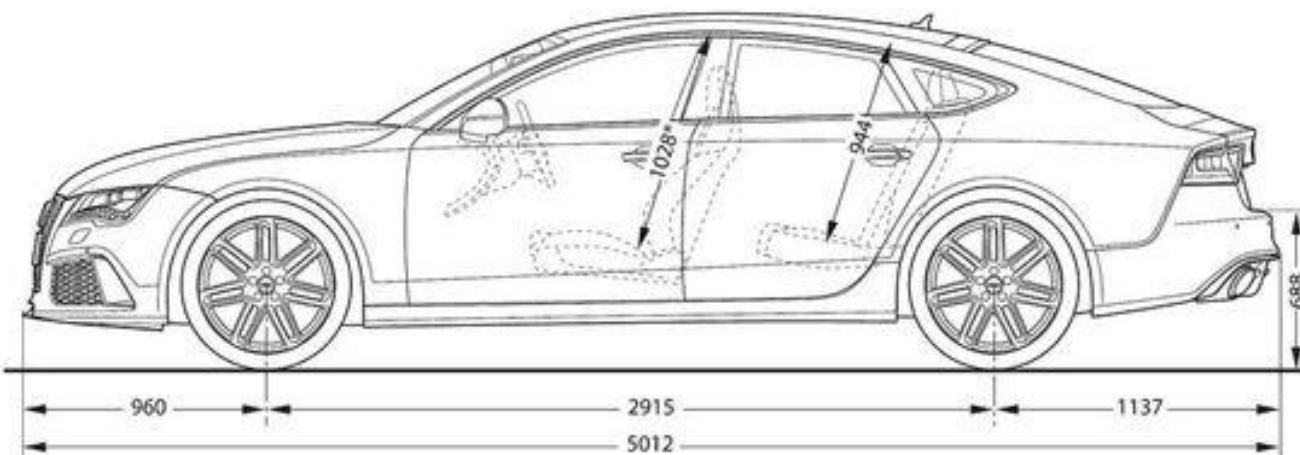

DIMENSIONAMENTO IMPIANTO DI CLIMATIZZAZIONE CON R134a

Superfici vetrate $U=3 \text{ w/m}^2 \text{ k}$

Lamiere 2 mm acciaio, 4 cm isolante ($k=0,05$), 3 mm plastica ($K=0,1$)

Irraggiamento parabrezza pari a 700 W/m^2 .

Test. = $35 \text{ }^\circ\text{C}$, Tint. = $25 \text{ }^\circ\text{C}$

Golf VI

*) incl. Kennzeichen-Adapter (5 mm)

www.theblueprints.com

Renault 4L en TL

BMW Z4 M Roadster dimensions (mm)

FERRARI 599 GTB

Blueprint by STRGALTDDEL

Länge	4890 mm
Breite	1904 mm
Höhe	1990 mm
Höhe mit aufgestelltem Dach	????
Radstand	3000 mm
Dachlast	50 kg
Anhängelast gebremst	2220 - 2500 kg*
Tankvolumen	ca. 80 l

Liegefläche unten	200 x 114 cm
Liegefläche oben	200 x 120 cm
Volumen Frischwassertank	30 l
Volumen Abwassertank	30 l
Volumen Kühlbox	42 l