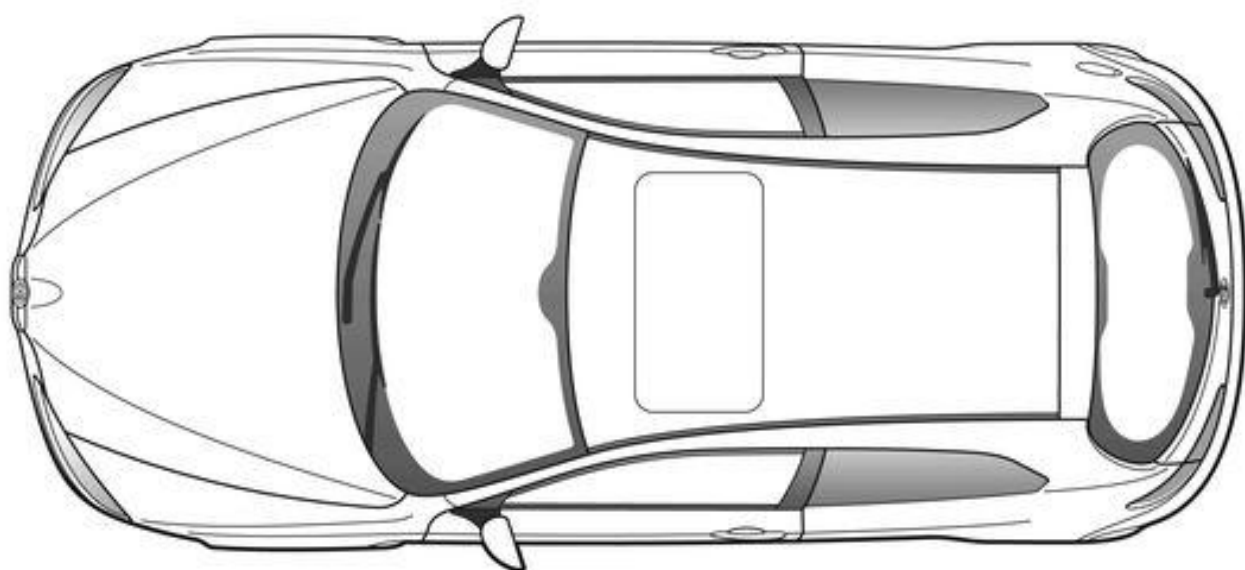

DIMENSIONAMENTO IMPIANTO DI CLIMATIZZAZIONE CON R134a

Superfici vetrate $U=3 \text{ w/m}^2 \text{ k}$

Lamiere 2 mm acciaio, 4 cm isolante ($k=0,05$), 3 mm plastica ($K=0,1$)

Irraggiamento parabrezza pari a 700 W/m^2 .

Test. = $35 \text{ }^\circ\text{C}$, Tint. = $25 \text{ }^\circ\text{C}$

Golf VI

*) incl. Kennzeichen-Adapter (5 mm)

www.theblueprints.com

Renault 4L en TL

BMW Z4 M Roadster dimensions (mm)

FERRARI 599 GTB

Blueprint by STRGALTDDEL