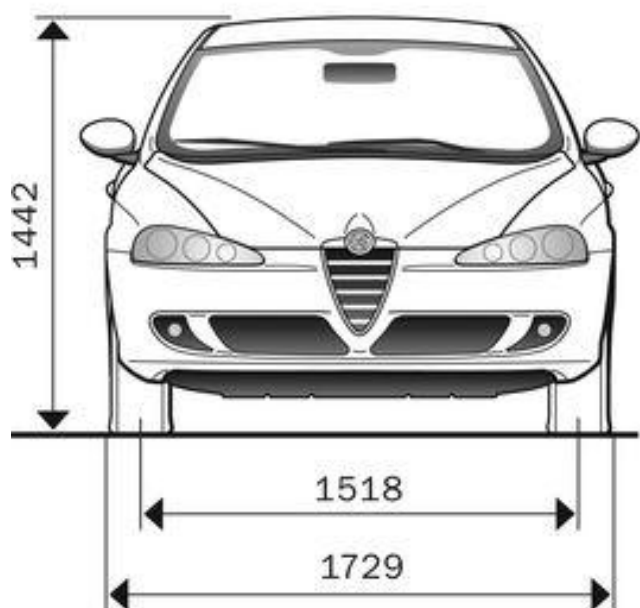

DIMENSIONAMENTO IMPIANTO DI CLIMATIZZAZIONE CON R134a

Superfici vetrate $U=3 \text{ w/m}^2 \text{ k}$

Lamiere 2 mm acciaio, 4 cm isolante ($k=0,05$), 3 mm plastica ($K=0,1$)

Irraggiamento parabrezza pari a 700 W/m^2 .

Test. = $35 \text{ }^\circ\text{C}$, Tint. = $25 \text{ }^\circ\text{C}$

Golf VI

*) incl. Kennzeichen-Adapter (5 mm)

www.theblueprints.com

Renault 4L en TL

BMW Z4 M Roadster dimensions (mm)

FERRARI 599 GTB

Blueprint by STRGALTDDEL

4397

1674

1541

1514

1794

2081

Hilux 4x4 Extra Cab/Extra Cab Sol

Maße und Gewichte

Länge	4890 mm
Breite	1904 mm
Höhe	1990 mm
Höhe mit aufgestelltem Dach	????
Radstand	3000 mm
Dachlast	50 kg
Anhängelast gebremst	2220 - 2500 kg*
Tankvolumen	ca. 80 l

Liegefläche unten	200 x 114 cm
Liegefläche oben	200 x 120 cm
Volumen Frischwassertank	30 l
Volumen Abwassertank	30 l
Volumen Kühlbox	42 l