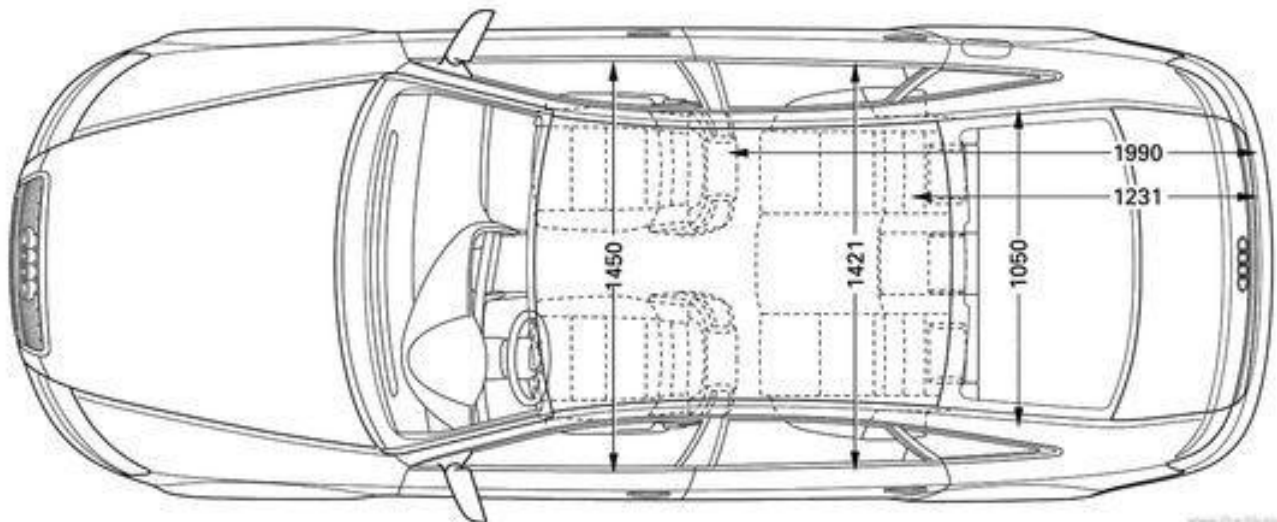

Test. = $35 \text{ }^\circ\text{C}$, Tint. = $25 \text{ }^\circ\text{C}$

Golf VI

*) incl. Kennzeichen-Adapter (5 mm)

www.theblueprints.com

Renault 4L en TL

BMW Z4 M Roadster dimensions (mm)

FERRARI 599 GTB

Blueprint by STRGALTDDEL

Länge	4890 mm
Breite	1904 mm
Höhe	1990 mm
Höhe mit aufgestelltem Dach	????
Radstand	3000 mm
Dachlast	50 kg
Anhängelast gebremst	2220 - 2500 kg*
Tankvolumen	ca. 80 l

Liegefläche unten	200 x 114 cm
Liegefläche oben	200 x 120 cm
Volumen Frischwassertank	30 l
Volumen Abwassertank	30 l
Volumen Kühlbox	42 l