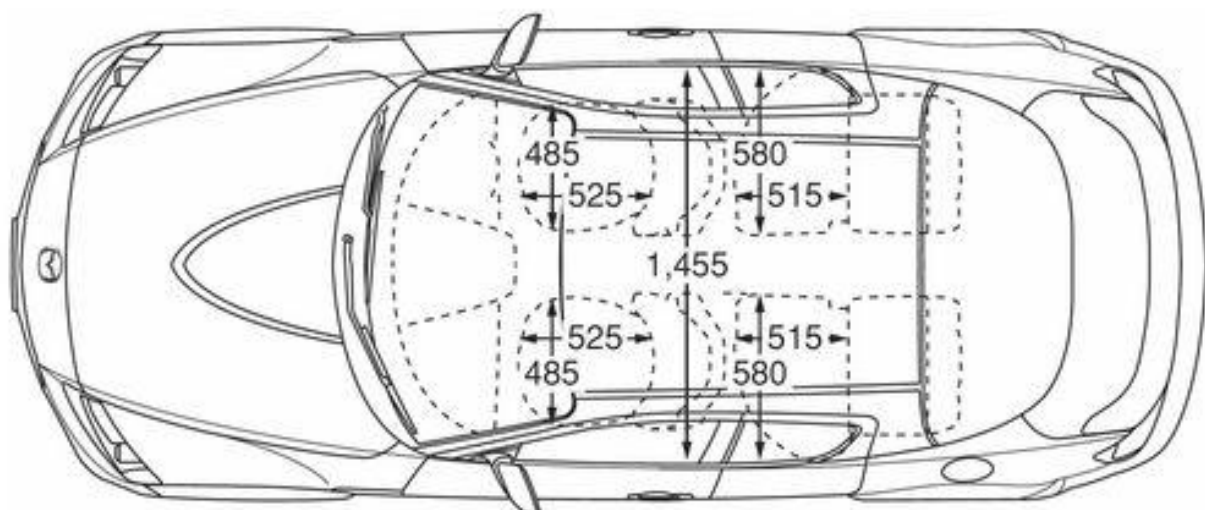

Mazda RX 8 2008