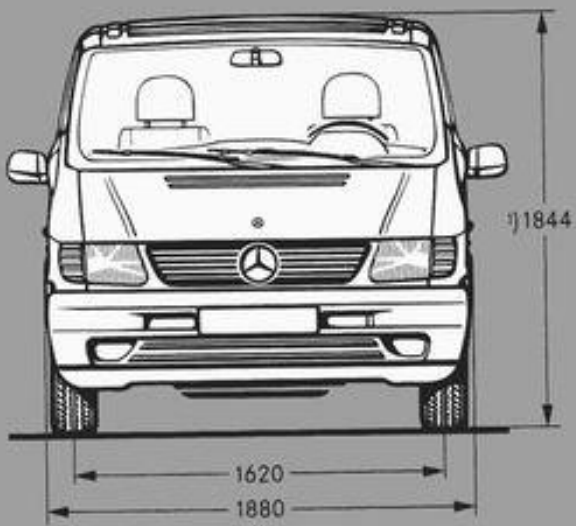

Test. = $35 \text{ }^\circ\text{C}$, Tint. = $25 \text{ }^\circ\text{C}$

Golf VI

*) incl. Kennzeichen-Adapter (5 mm)

www.theblueprints.com

Renault 4L en TL

BMW Z4 M Roadster dimensions (mm)

FERRARI 599 GTB

Blueprint by STRGALTDDEL

4397

1674

1541

1514

1794

2081

Hilux 4x4 Extra Cab/Extra Cab Sol

Maße und Gewichte

Länge	4890 mm
Breite	1904 mm
Höhe	1990 mm
Höhe mit aufgestelltem Dach	????
Radstand	3000 mm
Dachlast	50 kg
Anhängelast gebremst	2220 - 2500 kg*
Tankvolumen	ca. 80 l

Liegefläche unten	200 x 114 cm
Liegefläche oben	200 x 120 cm
Volumen Frischwassertank	30 l
Volumen Abwassertank	30 l
Volumen Kühlbox	42 l