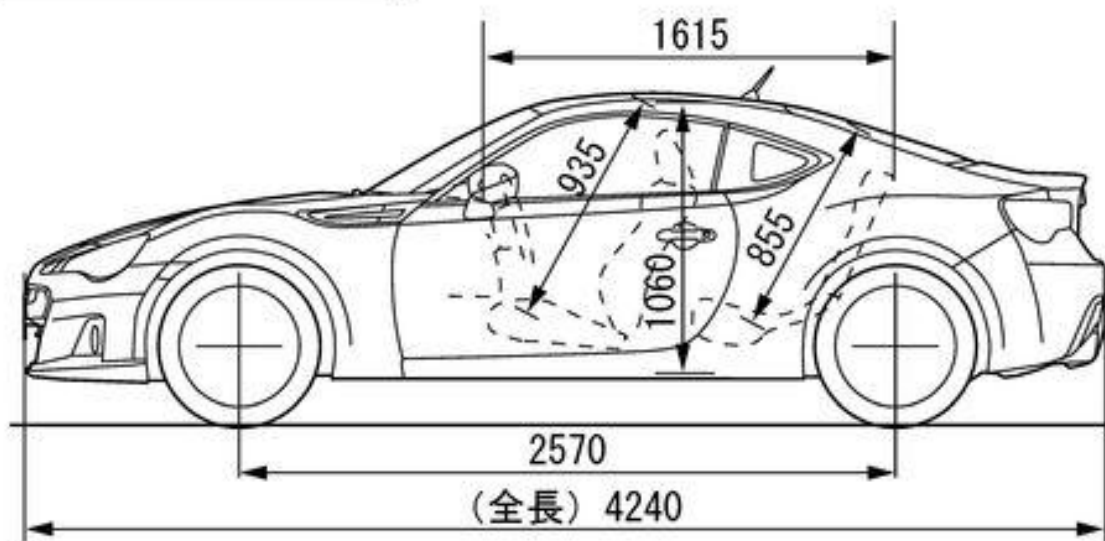

Test. = $35 \text{ }^\circ\text{C}$, Tint. = $25 \text{ }^\circ\text{C}$

Golf VI

*) incl. Kennzeichen-Adapter (5 mm)

www.theblueprints.com

Renault 4L en TL

BMW Z4 M Roadster dimensions (mm)

FERRARI 599 GTB

Blueprint by STRGALTDDEL

4397

1674

1541

1514

1794

2081

Hilux 4x4 Extra Cab/Extra Cab Sol

Maße und Gewichte

Länge	4890 mm
Breite	1904 mm
Höhe	1990 mm
Höhe mit aufgestelltem Dach	????
Radstand	3000 mm
Dachlast	50 kg
Anhängelast gebremst	2220 - 2500 kg*
Tankvolumen	ca. 80 l

Liegefläche unten	200 x 114 cm
Liegefläche oben	200 x 120 cm
Volumen Frischwassertank	30 l
Volumen Abwassertank	30 l
Volumen Kühlbox	42 l