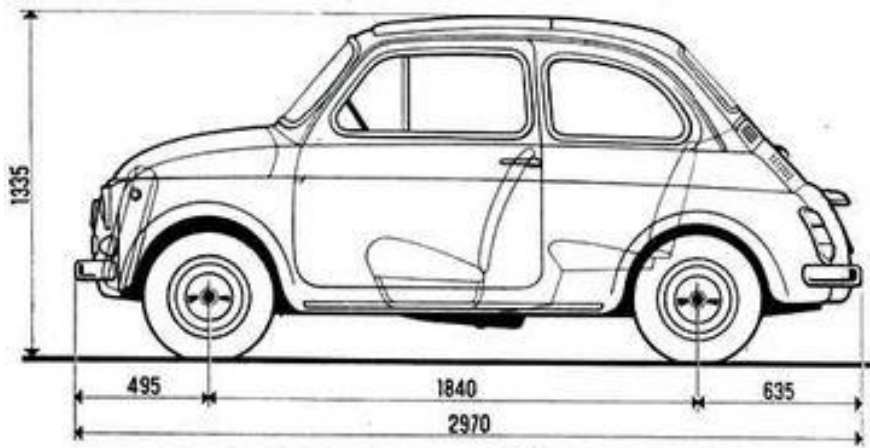

Test. = $35 \text{ }^\circ\text{C}$, Tint. = $25 \text{ }^\circ\text{C}$

Golf VI

*) incl. Kennzeichen-Adapter (5 mm)

www.theblueprints.com

Renault 4L en TL

BMW Z4 M Roadster dimensions (mm)

FERRARI 599 GTB

Blueprint by STRGALTDDEL

4397

1674

1541

1514

1794

2081

Hilux 4x4 Extra Cab/Extra Cab Sol

Maße und Gewichte

Länge	4890 mm
Breite	1904 mm
Höhe	1990 mm
Höhe mit aufgestelltem Dach	????
Radstand	3000 mm
Dachlast	50 kg
Anhängelast gebremst	2220 - 2500 kg*
Tankvolumen	ca. 80 l

Liegefläche unten	200 x 114 cm
Liegefläche oben	200 x 120 cm
Volumen Frischwassertank	30 l
Volumen Abwassertank	30 l
Volumen Kühlbox	42 l