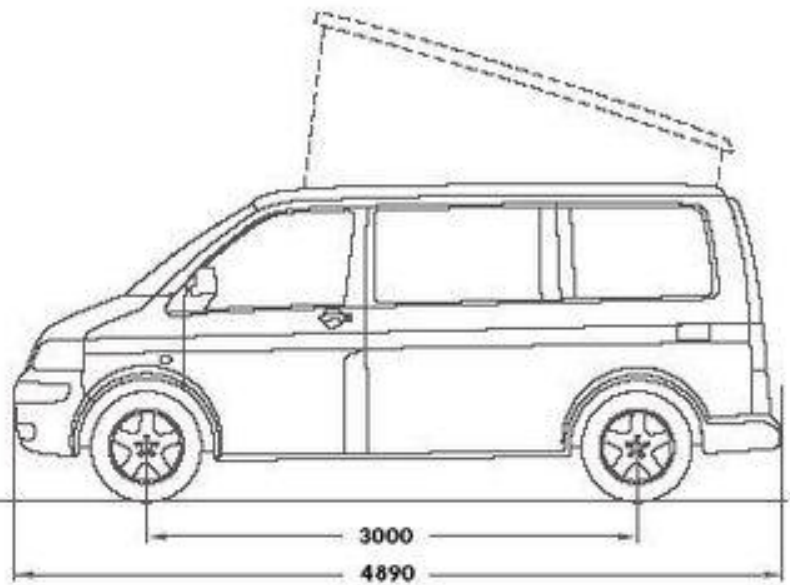

4397

1674

1541

1514

1794

2081

Hilux 4x4 Extra Cab/Extra Cab Sol

Maße und Gewichte

Länge	4890 mm
Breite	1904 mm
Höhe	1990 mm
Höhe mit aufgestelltem Dach	????
Radstand	3000 mm
Dachlast	50 kg
Anhängelast gebremst	2220 - 2500 kg*
Tankvolumen	ca. 80 l

Liegefläche unten	200 x 114 cm
Liegefläche oben	200 x 120 cm
Volumen Frischwassertank	30 l
Volumen Abwassertank	30 l
Volumen Kühlbox	42 l