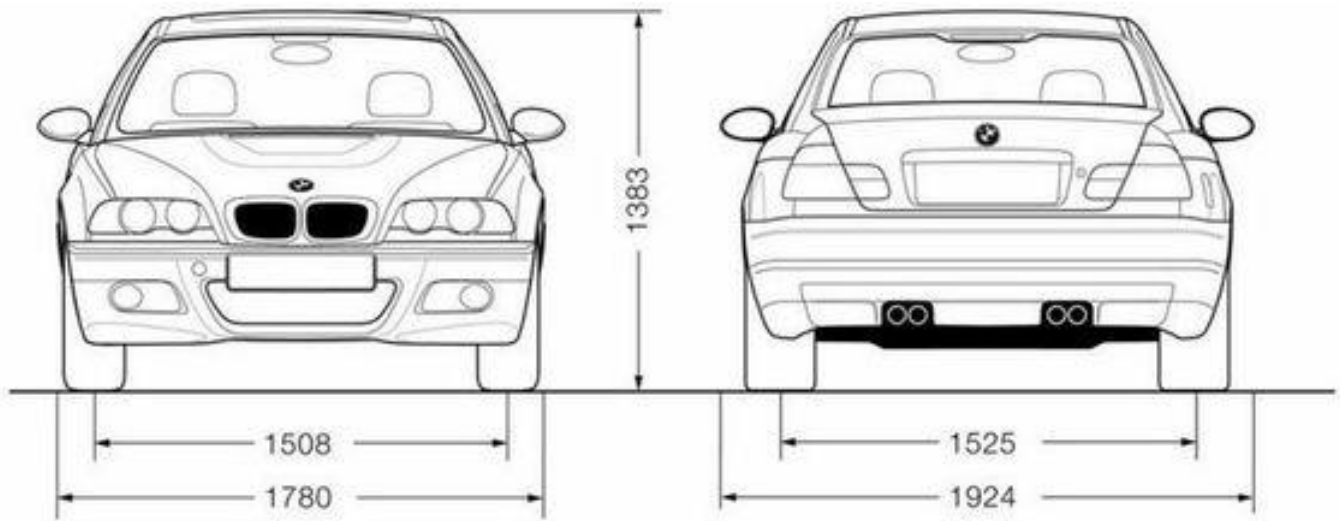

DIMENSIONAMENTO IMPIANTO DI CLIMATIZZAZIONE CON R134a

Superfici vetrate $U=3 \text{ w/m}^2 \text{ k}$

Lamiere 2 mm acciaio, 4 cm isolante ($k=0,05$), 3 mm plastica ($K=0,1$)

Irraggiamento parabrezza pari a 700 W/m^2 .

Test. = $35 \text{ }^\circ\text{C}$, Tint. = $25 \text{ }^\circ\text{C}$

Golf VI

*) incl. Kennzeichen-Adapter (5 mm)

www.theblueprints.com

Renault 4L en TL

BMW Z4 M Roadster dimensions (mm)

FERRARI 599 GTB

Blueprint by STRGALTDDEL

4397

1674

1541

1514

1794

2081

Hilux 4x4 Extra Cab/Extra Cab Sol

Maße und Gewichte

Länge	4890 mm
Breite	1904 mm
Höhe	1990 mm
Höhe mit aufgestelltem Dach	????
Radstand	3000 mm
Dachlast	50 kg
Anhängelast gebremst	2220 - 2500 kg*
Tankvolumen	ca. 80 l

Liegefläche unten	200 x 114 cm
Liegefläche oben	200 x 120 cm
Volumen Frischwassertank	30 l
Volumen Abwassertank	30 l
Volumen Kühlbox	42 l