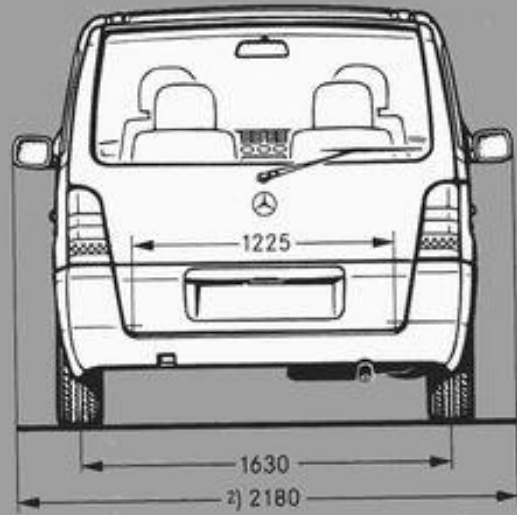

Test. = $35 \text{ }^\circ\text{C}$, Tint. = $25 \text{ }^\circ\text{C}$

Golf VI

*) incl. Kennzeichen-Adapter (5 mm)

www.theblueprints.com

Renault 4L en TL

BMW Z4 M Roadster dimensions (mm)

FERRARI 599 GTB

Blueprint by STRGALTDDEL

4397

1674

1541

1514

1794

2081

Hilux 4x4 Extra Cab/Extra Cab Sol

Maße und Gewichte

Länge	4890 mm
Breite	1904 mm
Höhe	1990 mm
Höhe mit aufgestelltem Dach	????
Radstand	3000 mm
Dachlast	50 kg
Anhängelast gebremst	2220 - 2500 kg*
Tankvolumen	ca. 80 l

Liegefläche unten	200 x 114 cm
Liegefläche oben	200 x 120 cm
Volumen Frischwassertank	30 l
Volumen Abwassertank	30 l
Volumen Kühlbox	42 l