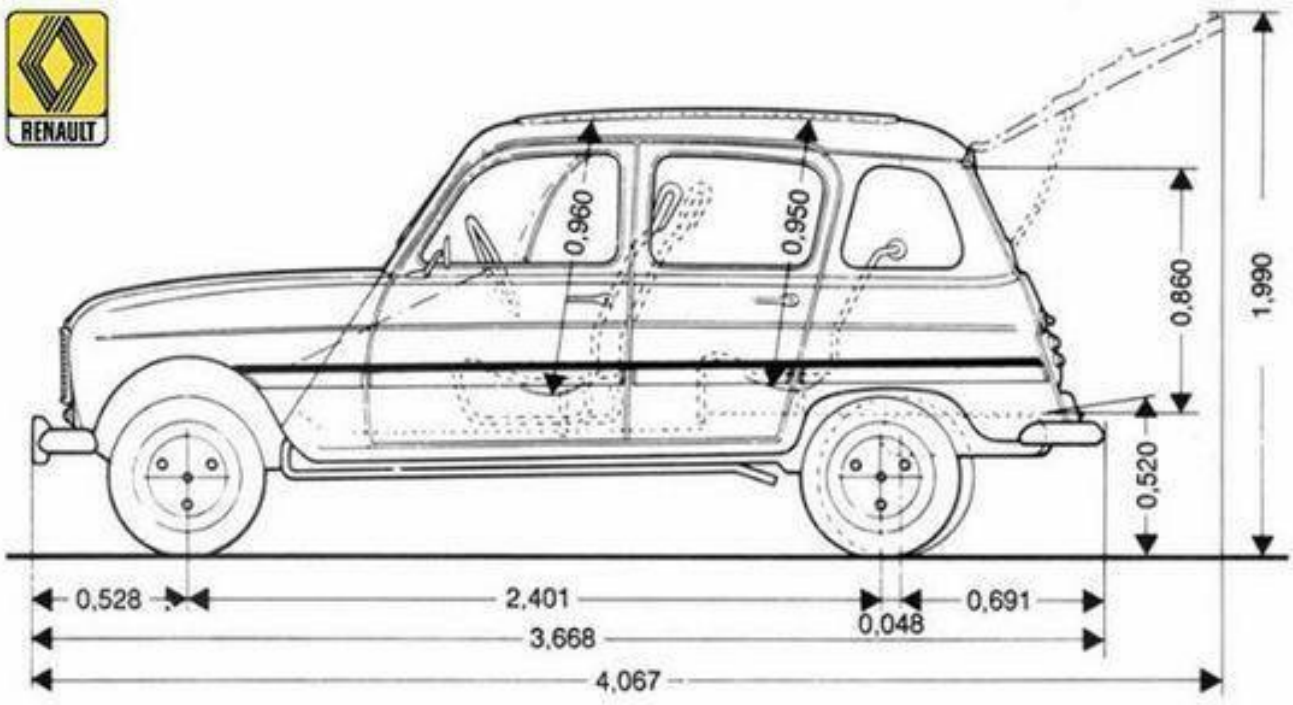

DIMENSIONAMENTO IMPIANTO DI CLIMATIZZAZIONE CON R134a

Superfici vetrate $U=3 \text{ w/m}^2 \text{ k}$

Lamiere 2 mm acciaio, 4 cm isolante ($k=0,05$), 3 mm plastica ($K=0,1$)

Irraggiamento parabrezza pari a 700 W/m^2 .

Test. = $35 \text{ }^\circ\text{C}$, Tint. = $25 \text{ }^\circ\text{C}$

Golf VI

*) incl. Kennzeichen-Adapter (5 mm)

www.theblueprints.com

Renault 4L en TL

BMW Z4 M Roadster dimensions (mm)

FERRARI 599 GTB

Blueprint by STRGALTDDEL

4397

1674

1541

1514

1794

2081

Hilux 4x4 Extra Cab/Extra Cab Sol

Maße und Gewichte

Länge	4890 mm
Breite	1904 mm
Höhe	1990 mm
Höhe mit aufgestelltem Dach	????
Radstand	3000 mm
Dachlast	50 kg
Anhängelast gebremst	2220 - 2500 kg*
Tankvolumen	ca. 80 l

Liegefläche unten	200 x 114 cm
Liegefläche oben	200 x 120 cm
Volumen Frischwassertank	30 l
Volumen Abwassertank	30 l
Volumen Kühlbox	42 l