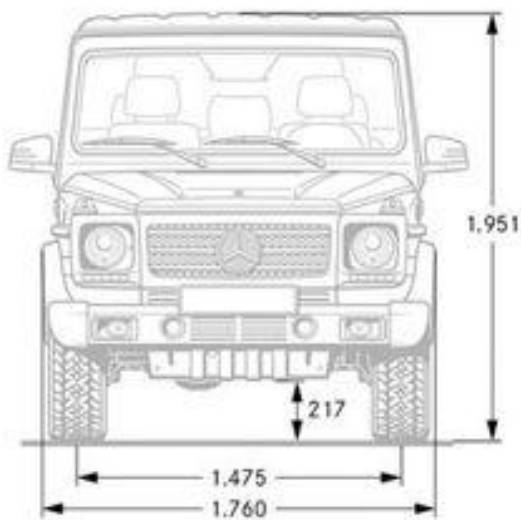

DIMENSIONAMENTO IMPIANTO DI CLIMATIZZAZIONE CON R134a

Superfici vetrate $U=3 \text{ w/m}^2 \text{ k}$

Lamiere 2 mm acciaio, 4 cm isolante ($k=0,05$), 3 mm plastica ($K=0,1$)

Irraggiamento parabrezza pari a 700 W/m^2 .

Test. = $35 \text{ }^\circ\text{C}$, Tint. = $25 \text{ }^\circ\text{C}$

Golf VI

*) incl. Kennzeichen-Adapter (5 mm)

www.theblueprints.com

Renault 4L en TL

BMW Z4 M Roadster dimensions (mm)

FERRARI 599 GTB

Blueprint by STRGALTDDEL

4397

1674

1541

1514

1794

2081

Hilux 4x4 Extra Cab/Extra Cab Sol

Maße und Gewichte

Länge	4890 mm
Breite	1904 mm
Höhe	1990 mm
Höhe mit aufgestelltem Dach	????
Radstand	3000 mm
Dachlast	50 kg
Anhängelast gebremst	2220 - 2500 kg*
Tankvolumen	ca. 80 l

Liegefläche unten	200 x 114 cm
Liegefläche oben	200 x 120 cm
Volumen Frischwassertank	30 l
Volumen Abwassertank	30 l
Volumen Kühlbox	42 l