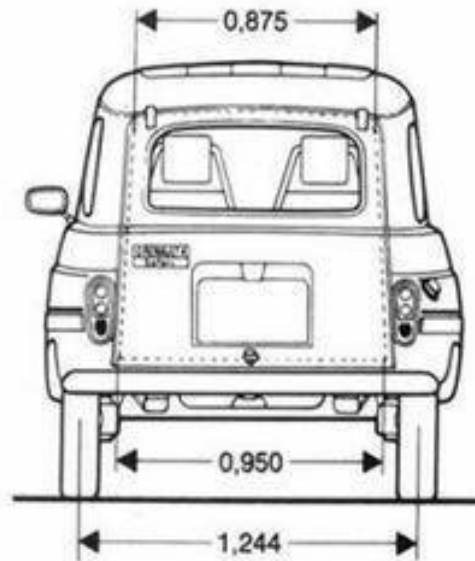

DIMENSIONAMENTO IMPIANTO DI CLIMATIZZAZIONE CON R134a

Superfici vetrate $U=3 \text{ w/m}^2 \text{ k}$

Lamiere 2 mm acciaio, 4 cm isolante ($k=0,05$), 3 mm plastica ($K=0,1$)

Irraggiamento parabrezza pari a 700 W/m^2 .

Test. = $35 \text{ }^\circ\text{C}$, Tint. = $25 \text{ }^\circ\text{C}$

Golf VI

*) incl. Kennzeichen-Adapter (5 mm)

www.theblueprints.com

Renault 4L en TL

BMW Z4 M Roadster dimensions (mm)

FERRARI 599 GTB

Blueprint by STRGALTDDEL

4397

1674

1541

1514

1794

2081

Hilux 4x4 Extra Cab/Extra Cab Sol

Maße und Gewichte

Länge	4890 mm
Breite	1904 mm
Höhe	1990 mm
Höhe mit aufgestelltem Dach	????
Radstand	3000 mm
Dachlast	50 kg
Anhängelast gebremst	2220 - 2500 kg*
Tankvolumen	ca. 80 l

Liegefläche unten	200 x 114 cm
Liegefläche oben	200 x 120 cm
Volumen Frischwassertank	30 l
Volumen Abwassertank	30 l
Volumen Kühlbox	42 l