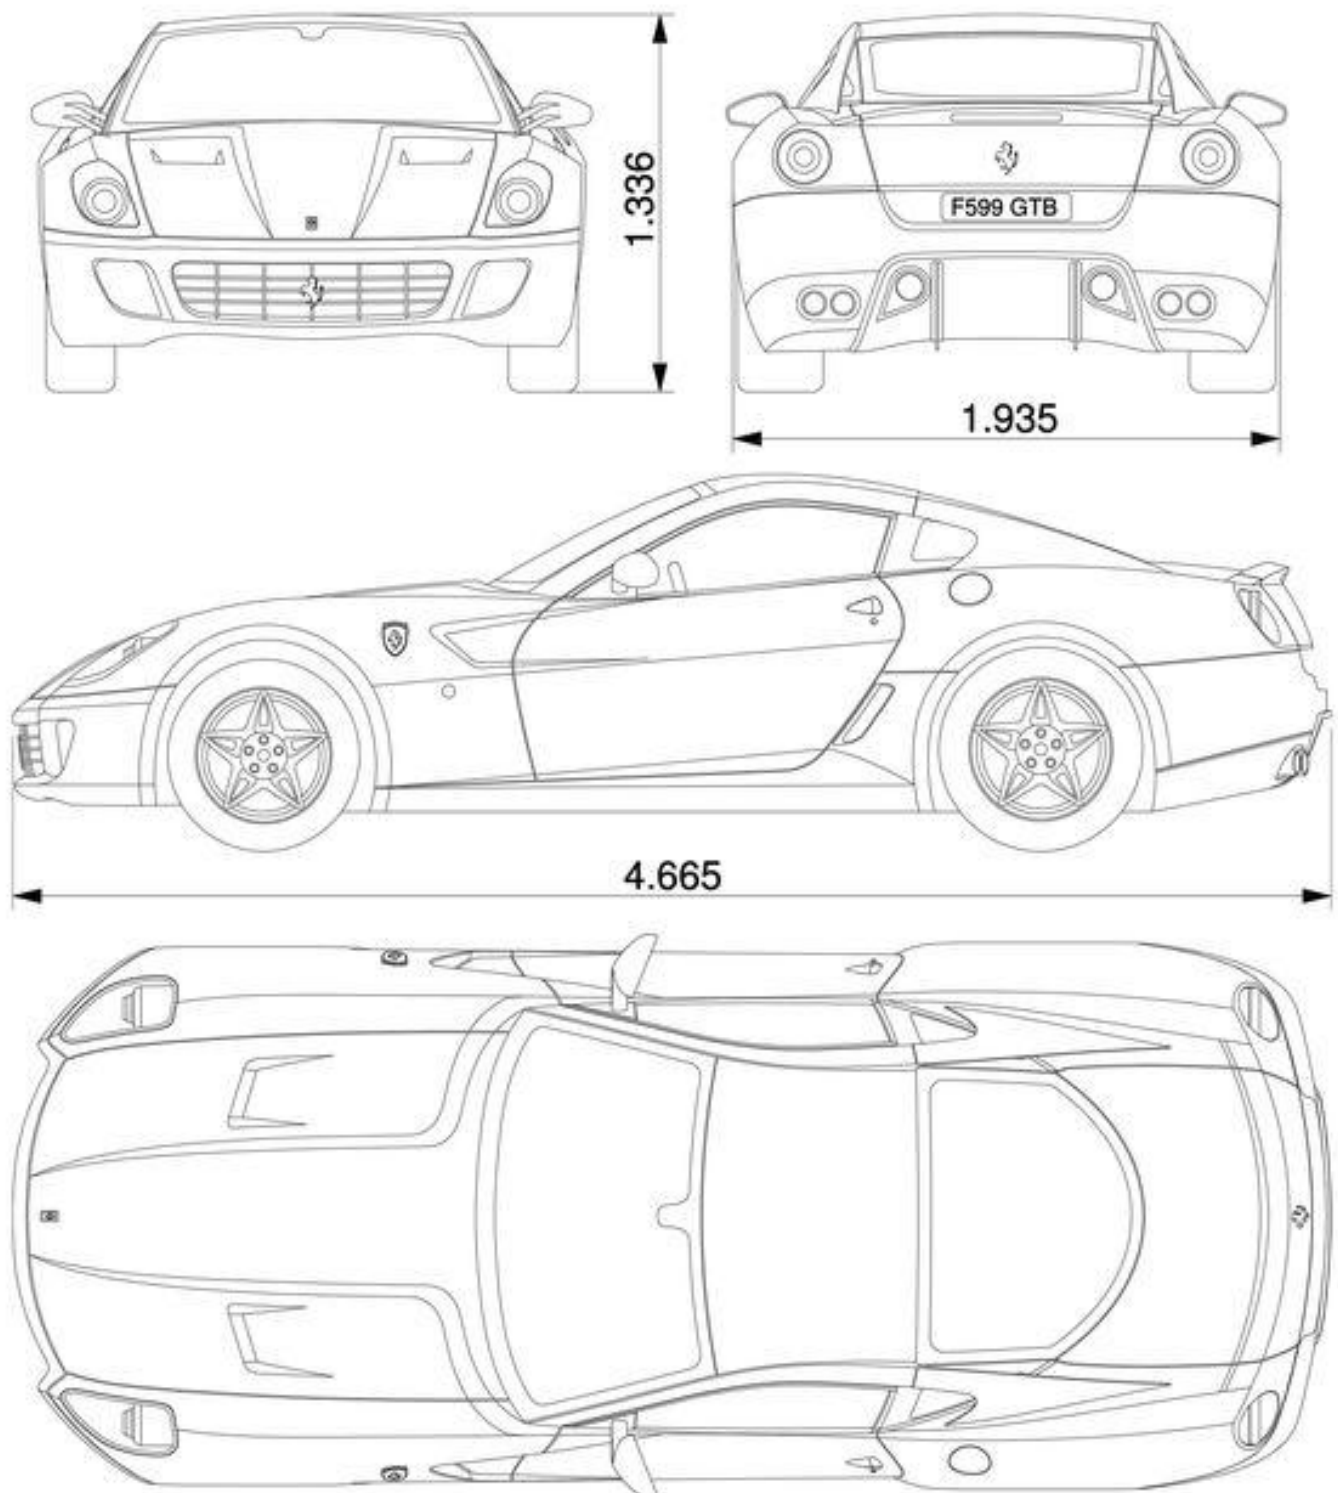

DIMENSIONAMENTO IMPIANTO DI CLIMATIZZAZIONE CON R134a

Superfici vetrate $U=3 \text{ w/m}^2 \text{ k}$

Lamiere 2 mm acciaio, 4 cm isolante ($k=0,05$), 3 mm plastica ($K=0,1$)

Irraggiamento parabrezza pari a 700 W/m^2 .

Test. = $35 \text{ }^\circ\text{C}$, Tint. = $25 \text{ }^\circ\text{C}$

Golf VI

*) incl. Kennzeichen-Adapter (5 mm)

www.theblueprints.com

Renault 4L en TL

BMW Z4 M Roadster dimensions (mm)

FERRARI 599 GTB

Blueprint by STRGALTDDEL

4397

1674

1541

1514

1794

2081

Hilux 4x4 Extra Cab/Extra Cab Sol

Maße und Gewichte

Länge	4890 mm
Breite	1904 mm
Höhe	1990 mm
Höhe mit aufgestelltem Dach	????
Radstand	3000 mm
Dachlast	50 kg
Anhängelast gebremst	2220 - 2500 kg*
Tankvolumen	ca. 80 l

Liegefläche unten	200 x 114 cm
Liegefläche oben	200 x 120 cm
Volumen Frischwassertank	30 l
Volumen Abwassertank	30 l
Volumen Kühlbox	42 l