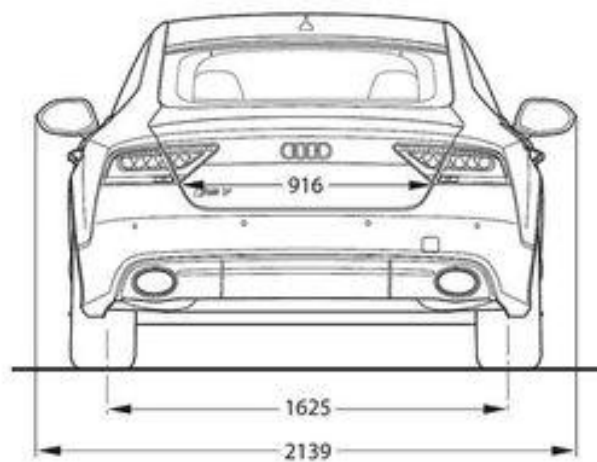

DIMENSIONAMENTO IMPIANTO DI CLIMATIZZAZIONE CON R134a

Superfici vetrate $U=3 \text{ w/m}^2 \text{ k}$

Lamiere 2 mm acciaio, 4 cm isolante ($k=0,05$), 3 mm plastica ($K=0,1$)

Irraggiamento parabrezza pari a 700 W/m^2 .

Test. = $35 \text{ }^\circ\text{C}$, Tint. = $25 \text{ }^\circ\text{C}$

Golf VI

*) incl. Kennzeichen-Adapter (5 mm)

www.theblueprints.com

Renault 4L en TL

BMW Z4 M Roadster dimensions (mm)

FERRARI 599 GTB

Blueprint by STRGALTDDEL

4397

1674

1541

1514

1794

2081

Hilux 4x4 Extra Cab/Extra Cab Sol

Maße und Gewichte

Länge	4890 mm
Breite	1904 mm
Höhe	1990 mm
Höhe mit aufgestelltem Dach	????
Radstand	3000 mm
Dachlast	50 kg
Anhängelast gebremst	2220 - 2500 kg*
Tankvolumen	ca. 80 l

Liegefläche unten	200 x 114 cm
Liegefläche oben	200 x 120 cm
Volumen Frischwassertank	30 l
Volumen Abwassertank	30 l
Volumen Kühlbox	42 l