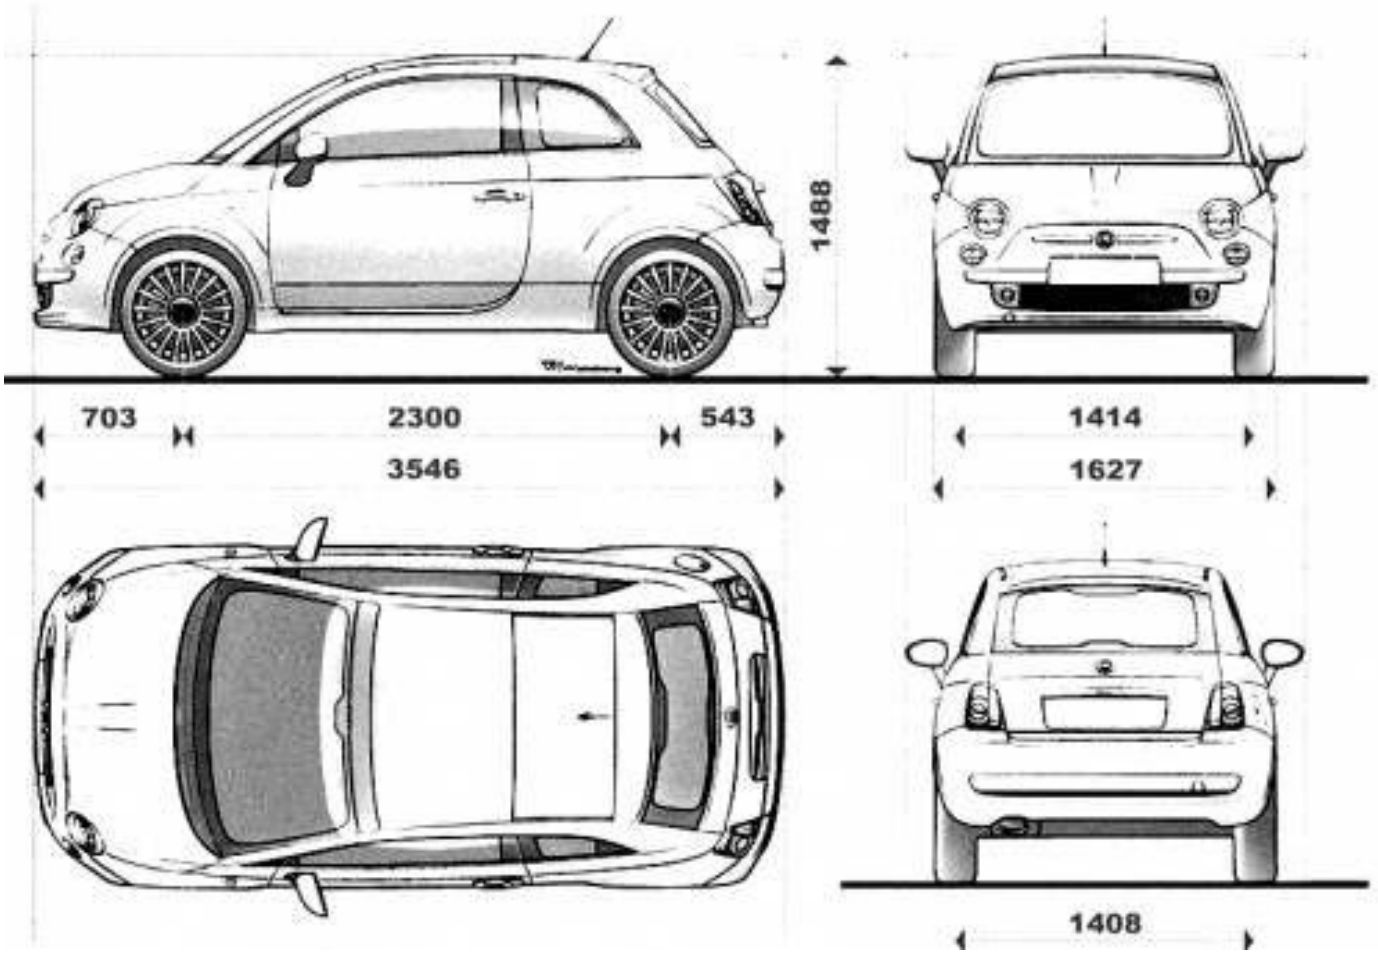

Test. = $35 \text{ }^\circ\text{C}$, Tint. = $25 \text{ }^\circ\text{C}$

Golf VI

*) incl. Kennzeichen-Adapter (5 mm)

www.theblueprints.com

Renault 4L en TL

BMW Z4 M Roadster dimensions (mm)

FERRARI 599 GTB

Blueprint by STRGALTDDEL

4397

1674

1541

1514

1794

2081

Hilux 4x4 Extra Cab/Extra Cab Sol

Maße und Gewichte

Länge	4890 mm
Breite	1904 mm
Höhe	1990 mm
Höhe mit aufgestelltem Dach	????
Radstand	3000 mm
Dachlast	50 kg
Anhängelast gebremst	2220 - 2500 kg*
Tankvolumen	ca. 80 l

Liegefläche unten	200 x 114 cm
Liegefläche oben	200 x 120 cm
Volumen Frischwassertank	30 l
Volumen Abwassertank	30 l
Volumen Kühlbox	42 l