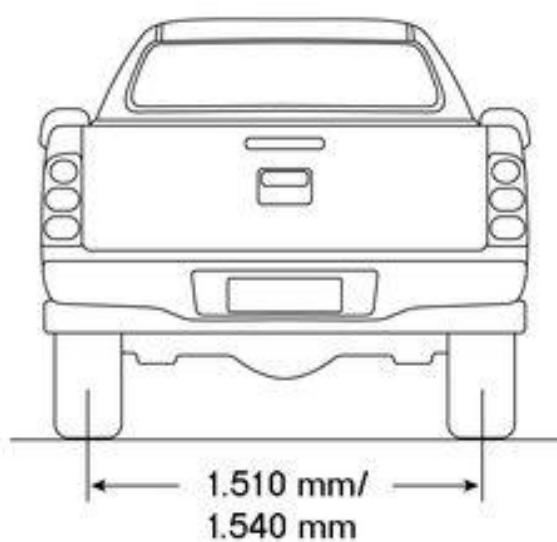

Test. = $35 \text{ }^\circ\text{C}$, Tint. = $25 \text{ }^\circ\text{C}$

Golf VI

*) incl. Kennzeichen-Adapter (5 mm)

www.theblueprints.com

Renault 4L en TL

BMW Z4 M Roadster dimensions (mm)

FERRARI 599 GTB

Blueprint by STRGALTDDEL

4397

1674

1541

1514

1794

2081

Hilux 4x4 Extra Cab/Extra Cab Sol

Maße und Gewichte

Länge	4890 mm
Breite	1904 mm
Höhe	1990 mm
Höhe mit aufgestelltem Dach	????
Radstand	3000 mm
Dachlast	50 kg
Anhängelast gebremst	2220 - 2500 kg*
Tankvolumen	ca. 80 l

Liegefläche unten	200 x 114 cm
Liegefläche oben	200 x 120 cm
Volumen Frischwassertank	30 l
Volumen Abwassertank	30 l
Volumen Kühlbox	42 l