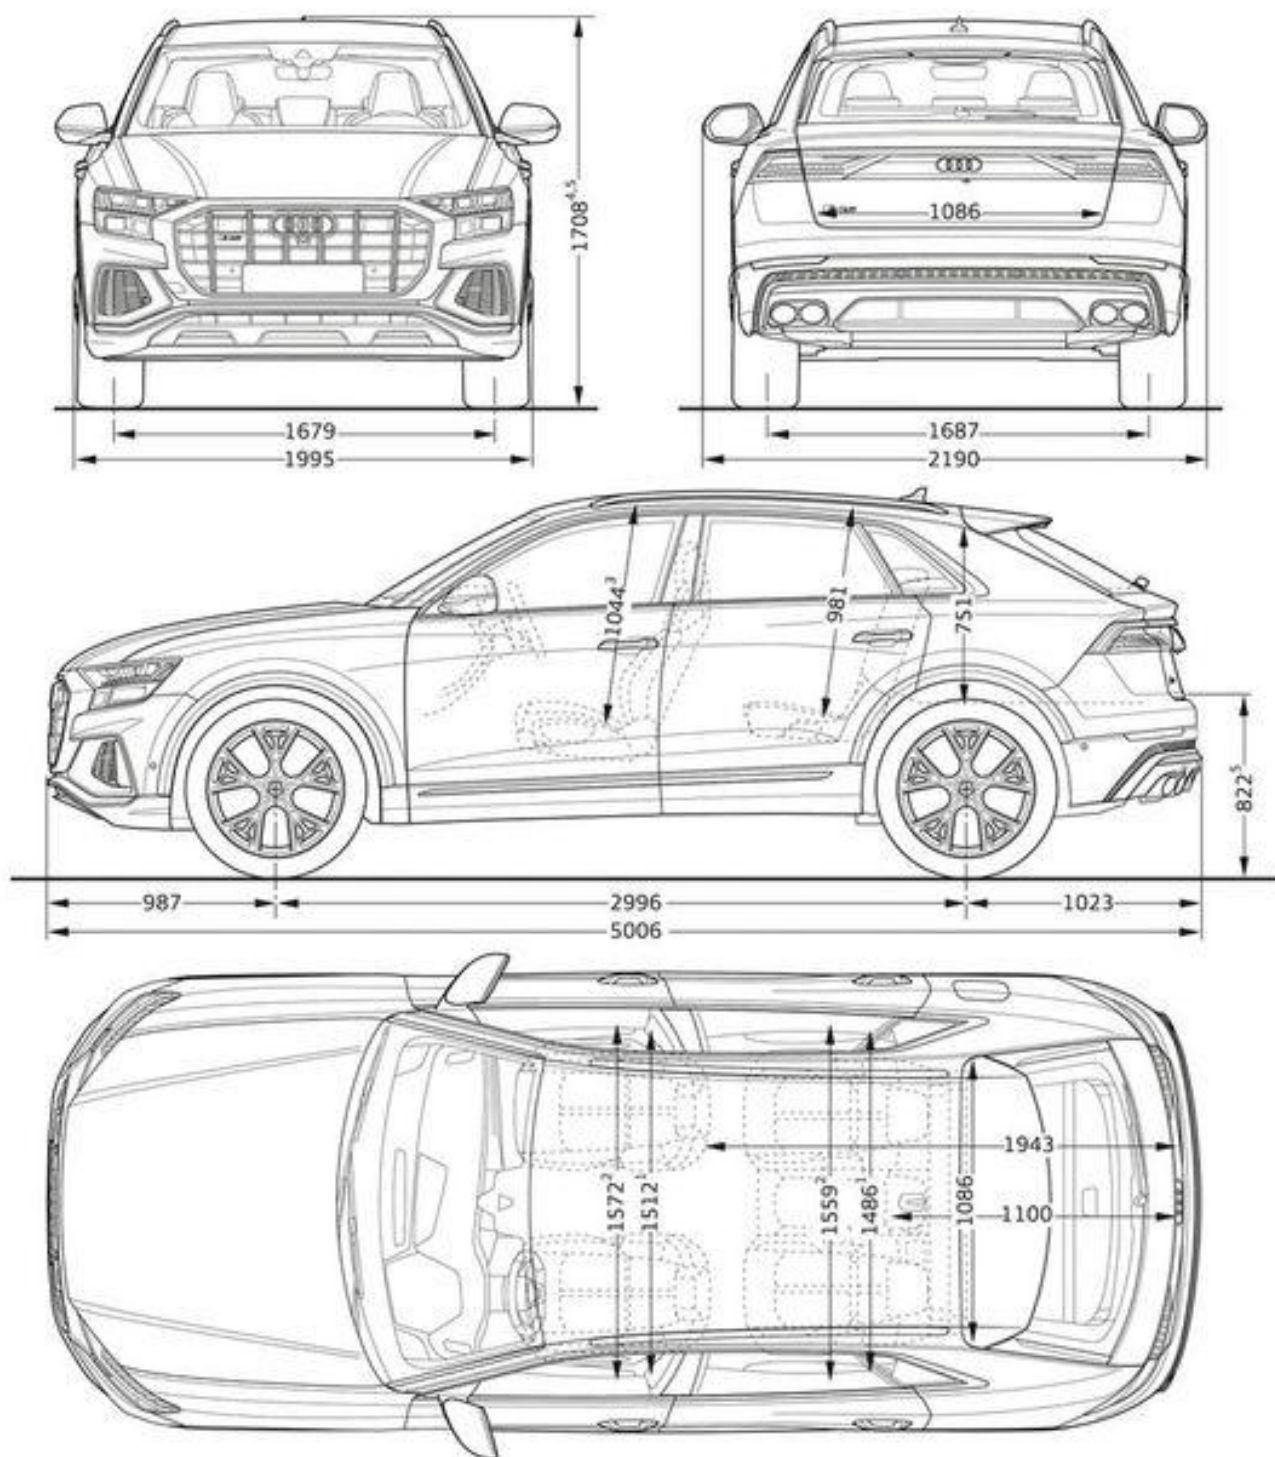

Audi

SQ8 TDI 2019