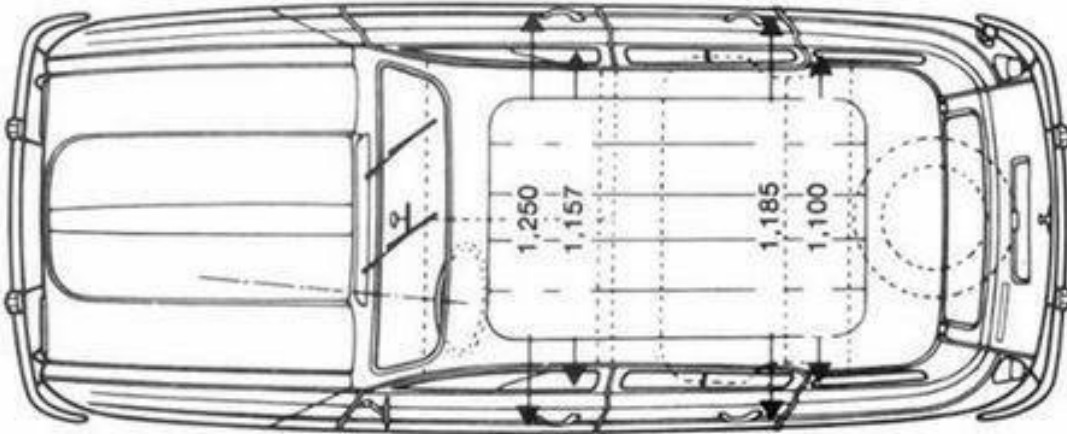

DIMENSIONAMENTO IMPIANTO DI CLIMATIZZAZIONE CON R134a

Superfici vetrate $U=3 \text{ w/m}^2 \text{ k}$

Lamiere 2 mm acciaio, 4 cm isolante ($k=0,05$), 3 mm plastica ($K=0,1$)

Irraggiamento parabrezza pari a 700 W/m^2 .

Test. = $35 \text{ }^\circ\text{C}$, Tint. = $25 \text{ }^\circ\text{C}$

Golf VI

*) incl. Kennzeichen-Adapter (5 mm)

www.theblueprints.com

Renault 4L en TL

BMW Z4 M Roadster dimensions (mm)

FERRARI 599 GTB

Blueprint by STRGALTDDEL

4397

1674

1541

1514

1794

2081

Hilux 4x4 Extra Cab/Extra Cab Sol

Maße und Gewichte

Länge	4890 mm
Breite	1904 mm
Höhe	1990 mm
Höhe mit aufgestelltem Dach	????
Radstand	3000 mm
Dachlast	50 kg
Anhängelast gebremst	2220 - 2500 kg*
Tankvolumen	ca. 80 l

Liegefläche unten	200 x 114 cm
Liegefläche oben	200 x 120 cm
Volumen Frischwassertank	30 l
Volumen Abwassertank	30 l
Volumen Kühlbox	42 l