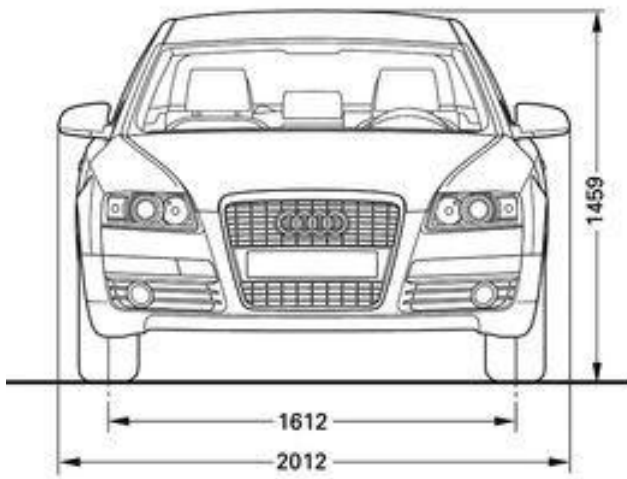

DIMENSIONAMENTO IMPIANTO DI CLIMATIZZAZIONE CON R134a

Superfici vetrate $U=3 \text{ w/m}^2 \text{ k}$

Lamiere 2 mm acciaio, 4 cm isolante ($k=0,05$), 3 mm plastica ($K=0,1$)

Irraggiamento parabrezza pari a 700 W/m^2 .

Test. = $35 \text{ }^\circ\text{C}$, Tint. = $25 \text{ }^\circ\text{C}$

Golf VI

*) incl. Kennzeichen-Adapter (5 mm)

www.theblueprints.com

Renault 4L en TL

BMW Z4 M Roadster dimensions (mm)

FERRARI 599 GTB

Blueprint by STRGALTDDEL

4397

1674

1541

1514

1794

2081

Hilux 4x4 Extra Cab/Extra Cab Sol

Maße und Gewichte

Länge	4890 mm
Breite	1904 mm
Höhe	1990 mm
Höhe mit aufgestelltem Dach	????
Radstand	3000 mm
Dachlast	50 kg
Anhängelast gebremst	2220 - 2500 kg*
Tankvolumen	ca. 80 l

Liegefläche unten	200 x 114 cm
Liegefläche oben	200 x 120 cm
Volumen Frischwassertank	30 l
Volumen Abwassertank	30 l
Volumen Kühlbox	42 l