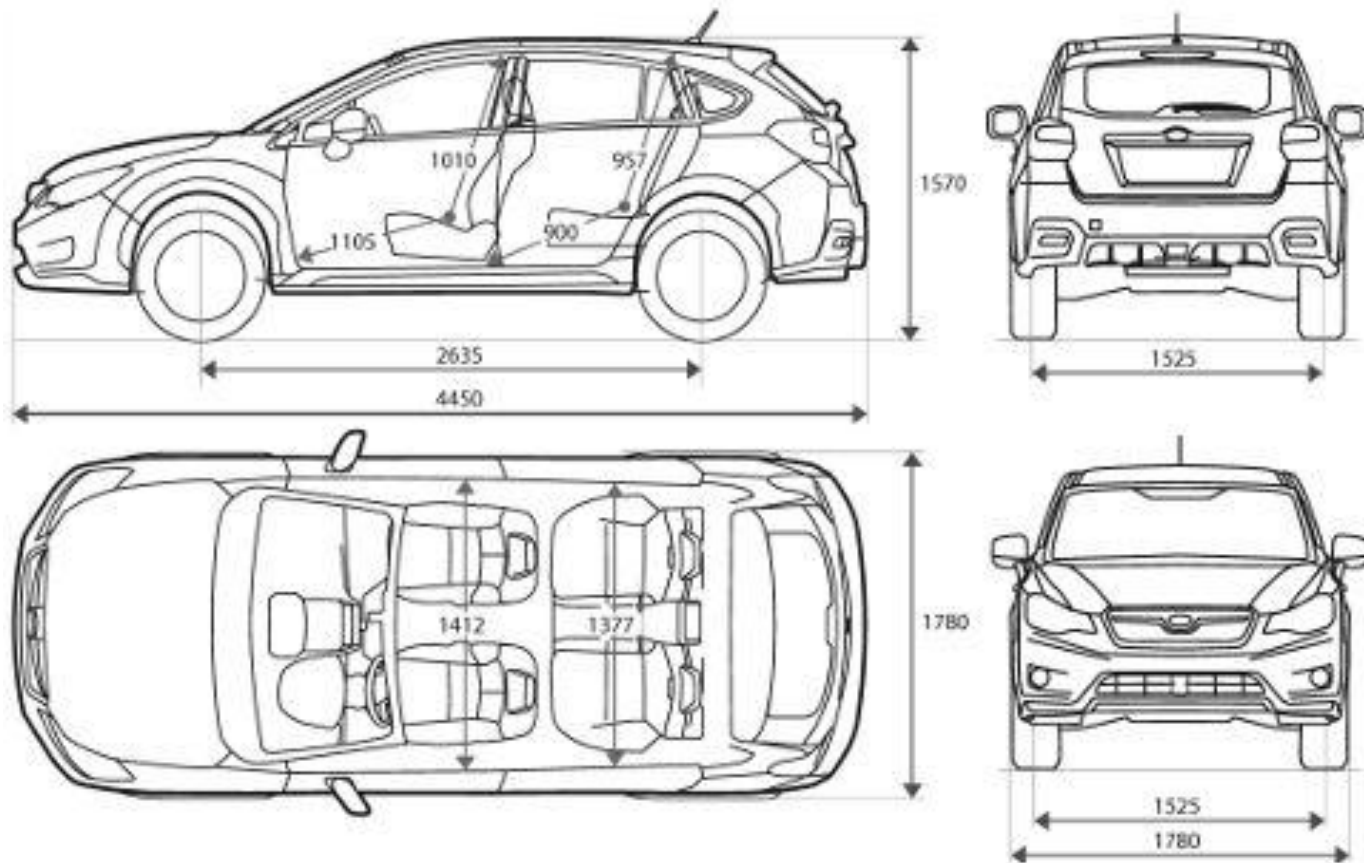

DIMENSIONAMENTO IMPIANTO DI CLIMATIZZAZIONE CON R134a

Superfici vetrate $U=3 \text{ w/m}^2 \text{ k}$

Lamiere 2 mm acciaio, 4 cm isolante ($k=0,05$), 3 mm plastica ($K=0,1$)

Irraggiamento parabrezza pari a 700 W/m^2 .

Test. = $35 \text{ }^\circ\text{C}$, Tint. = $25 \text{ }^\circ\text{C}$

Golf VI

*) incl. Kennzeichen-Adapter (5 mm)

www.theblueprints.com

Renault 4L en TL

BMW Z4 M Roadster dimensions (mm)

FERRARI 599 GTB

Blueprint by STRGALTDDEL

4397

1674

1541

1514

1794

2081

Hilux 4x4 Extra Cab/Extra Cab Sol

Maße und Gewichte

Länge	4890 mm
Breite	1904 mm
Höhe	1990 mm
Höhe mit aufgestelltem Dach	????
Radstand	3000 mm
Dachlast	50 kg
Anhängelast gebremst	2220 - 2500 kg*
Tankvolumen	ca. 80 l

Liegefläche unten	200 x 114 cm
Liegefläche oben	200 x 120 cm
Volumen Frischwassertank	30 l
Volumen Abwassertank	30 l
Volumen Kühlbox	42 l