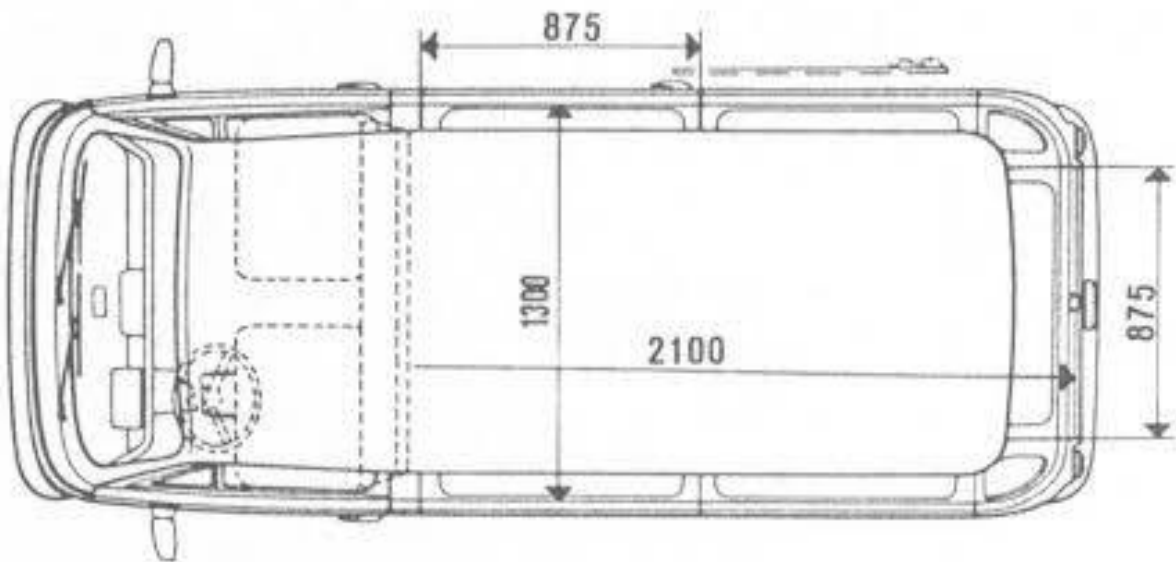

Test. = $35 \text{ }^\circ\text{C}$, Tint. = $25 \text{ }^\circ\text{C}$

Golf VI

*) incl. Kennzeichen-Adapter (5 mm)

www.theblueprints.com

Renault 4L en TL

BMW Z4 M Roadster dimensions (mm)

FERRARI 599 GTB

Blueprint by STRGALTDDEL

4397

1674

1541

1514

1794

2081

Hilux 4x4 Extra Cab/Extra Cab Sol

Maße und Gewichte

Länge	4890 mm
Breite	1904 mm
Höhe	1990 mm
Höhe mit aufgestelltem Dach	????
Radstand	3000 mm
Dachlast	50 kg
Anhängelast gebremst	2220 - 2500 kg*
Tankvolumen	ca. 80 l

Liegefläche unten	200 x 114 cm
Liegefläche oben	200 x 120 cm
Volumen Frischwassertank	30 l
Volumen Abwassertank	30 l
Volumen Kühlbox	42 l