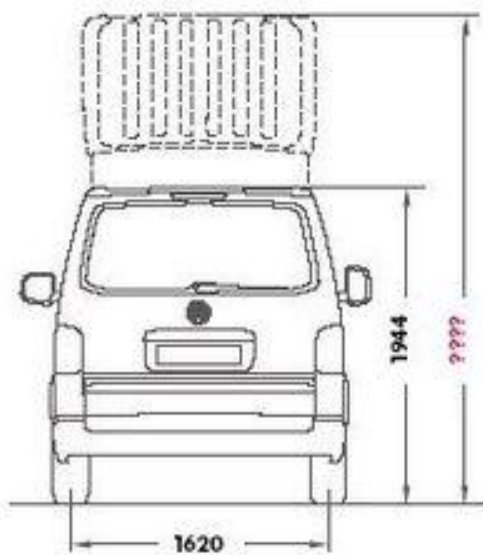

DIMENSIONAMENTO IMPIANTO DI CLIMATIZZAZIONE CON R134a

Superfici vetrate $U=3 \text{ w/m}^2 \text{ k}$

Lamiere 2 mm acciaio, 4 cm isolante ($k=0,05$), 3 mm plastica ($K=0,1$)

Irraggiamento parabrezza pari a 700 W/m^2 .

Test. = $35 \text{ }^\circ\text{C}$, Tint. = $25 \text{ }^\circ\text{C}$

Golf VI

*) incl. Kennzeichen-Adapter (5 mm)

www.theblueprints.com

Renault 4L en TL

BMW Z4 M Roadster dimensions (mm)

FERRARI 599 GTB

Blueprint by STRGALTDDEL

4397

1674

1541

1514

1794

2081

Hilux 4x4 Extra Cab/Extra Cab Sol

Maße und Gewichte

Länge	4890 mm
Breite	1904 mm
Höhe	1990 mm
Höhe mit aufgestelltem Dach	????
Radstand	3000 mm
Dachlast	50 kg
Anhängelast gebremst	2220 - 2500 kg*
Tankvolumen	ca. 80 l

Liegefläche unten	200 x 114 cm
Liegefläche oben	200 x 120 cm
Volumen Frischwassertank	30 l
Volumen Abwassertank	30 l
Volumen Kühlbox	42 l