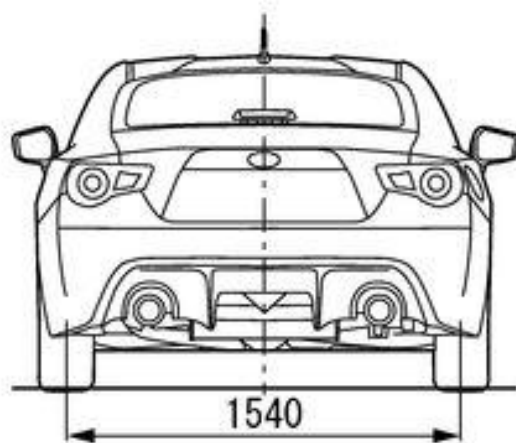

DIMENSIONAMENTO IMPIANTO DI CLIMATIZZAZIONE CON R134a

Superfici vetrate $U=3 \text{ w/m}^2 \text{ k}$

Lamiere 2 mm acciaio, 4 cm isolante ($k=0,05$), 3 mm plastica ($K=0,1$)

Irraggiamento parabrezza pari a 700 W/m^2 .

Test. = $35 \text{ }^\circ\text{C}$, Tint. = $25 \text{ }^\circ\text{C}$

Golf VI

*) incl. Kennzeichen-Adapter (5 mm)

www.theblueprints.com

Renault 4L en TL

BMW Z4 M Roadster dimensions (mm)

FERRARI 599 GTB

Blueprint by STRGALTDDEL

4397

1674

1541

1514

1794

2081

Hilux 4x4 Extra Cab/Extra Cab Sol

Maße und Gewichte

Länge	4890 mm
Breite	1904 mm
Höhe	1990 mm
Höhe mit aufgestelltem Dach	????
Radstand	3000 mm
Dachlast	50 kg
Anhängelast gebremst	2220 - 2500 kg*
Tankvolumen	ca. 80 l

Liegefläche unten	200 x 114 cm
Liegefläche oben	200 x 120 cm
Volumen Frischwassertank	30 l
Volumen Abwassertank	30 l
Volumen Kühlbox	42 l