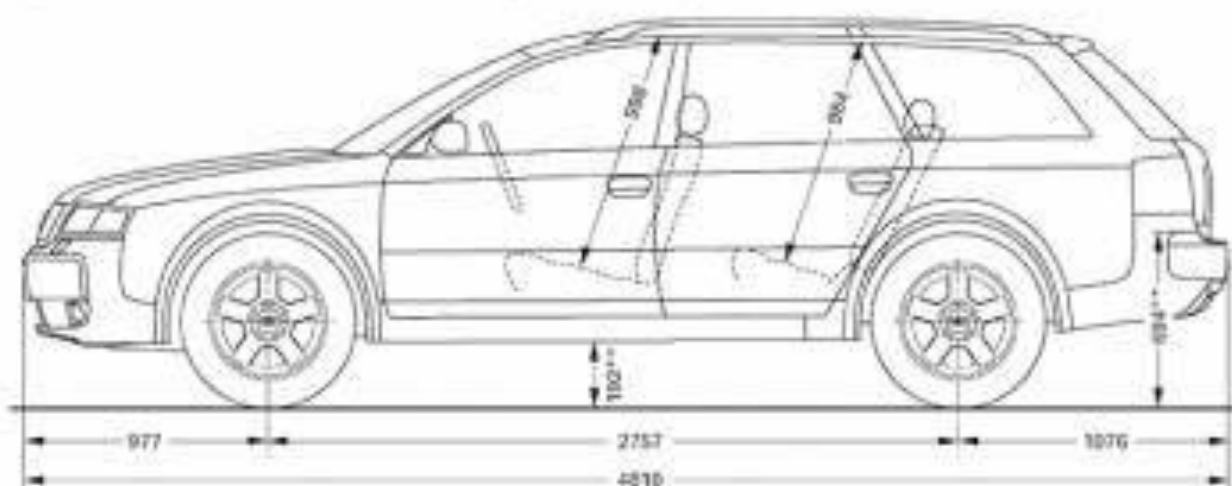

AUDI ALLROAD QUATTRO

* Low level ** Level *** Level 2