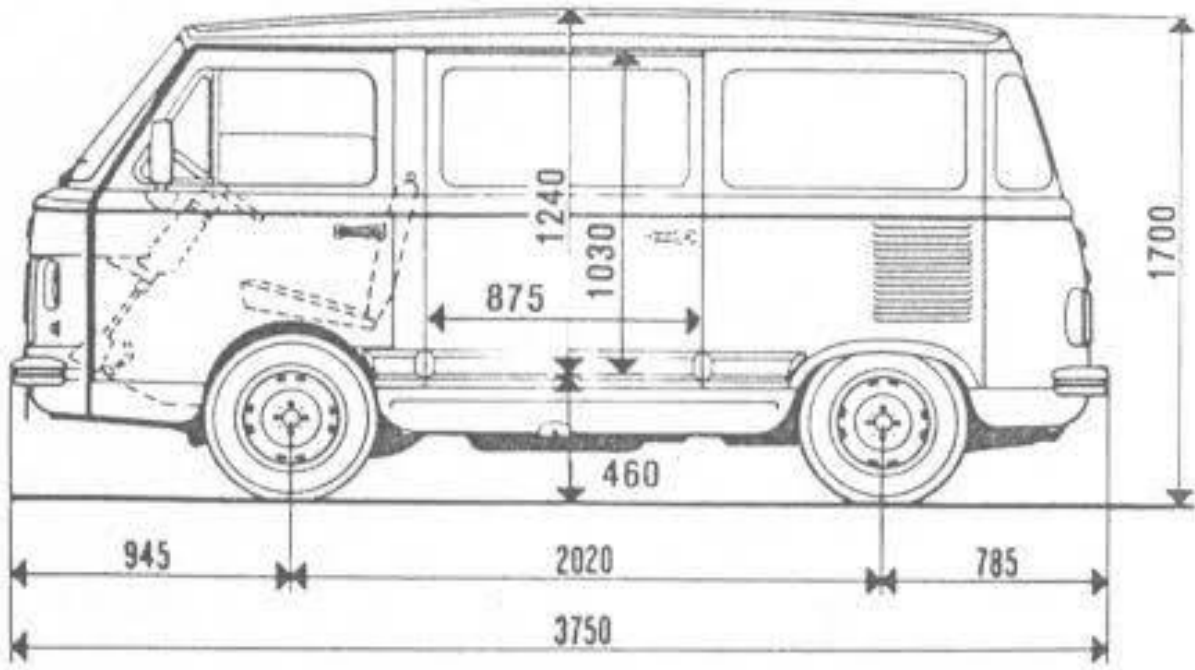

DIMENSIONAMENTO IMPIANTO DI CLIMATIZZAZIONE CON R134a

Superfici vetrate $U=3 \text{ w/m}^2 \text{ k}$

Lamiere 2 mm acciaio, 4 cm isolante ($k=0,05$), 3 mm plastica ($K=0,1$)

Irraggiamento parabrezza pari a 700 W/m^2 .

Test. = $35 \text{ }^\circ\text{C}$, Tint. = $25 \text{ }^\circ\text{C}$

Golf VI

*) incl. Kennzeichen-Adapter (5 mm)

www.theblueprints.com

Renault 4L en TL

BMW Z4 M Roadster dimensions (mm)

FERRARI 599 GTB

Blueprint by STRGALTDDEL

4397

1674

1541

1514

1794

2081

Hilux 4x4 Extra Cab/Extra Cab Sol

Maße und Gewichte

Länge	4890 mm
Breite	1904 mm
Höhe	1990 mm
Höhe mit aufgestelltem Dach	????
Radstand	3000 mm
Dachlast	50 kg
Anhängelast gebremst	2220 - 2500 kg*
Tankvolumen	ca. 80 l

Liegefläche unten	200 x 114 cm
Liegefläche oben	200 x 120 cm
Volumen Frischwassertank	30 l
Volumen Abwassertank	30 l
Volumen Kühlbox	42 l