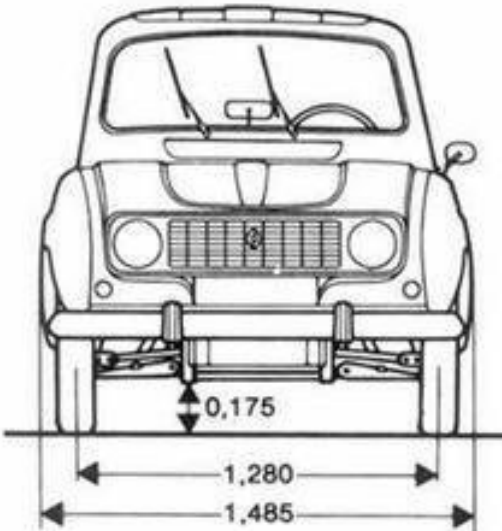

DIMENSIONAMENTO IMPIANTO DI CLIMATIZZAZIONE CON R134a

Superfici vetrate $U=3 \text{ w/m}^2 \text{ k}$

Lamiere 2 mm acciaio, 4 cm isolante ($k=0,05$), 3 mm plastica ($K=0,1$)

Irraggiamento parabrezza pari a 700 W/m^2 .

Test. = $35 \text{ }^\circ\text{C}$, Tint. = $25 \text{ }^\circ\text{C}$

Golf VI

*) incl. Kennzeichen-Adapter (5 mm)

www.theblueprints.com

Renault 4L en TL

BMW Z4 M Roadster dimensions (mm)

FERRARI 599 GTB

Blueprint by STRGALTDDEL

4397

1674

1541

1514

1794

2081

Hilux 4x4 Extra Cab/Extra Cab Sol

Maße und Gewichte

Länge	4890 mm
Breite	1904 mm
Höhe	1990 mm
Höhe mit aufgestelltem Dach	????
Radstand	3000 mm
Dachlast	50 kg
Anhängelast gebremst	2220 - 2500 kg*
Tankvolumen	ca. 80 l

Liegefläche unten	200 x 114 cm
Liegefläche oben	200 x 120 cm
Volumen Frischwassertank	30 l
Volumen Abwassertank	30 l
Volumen Kühlbox	42 l