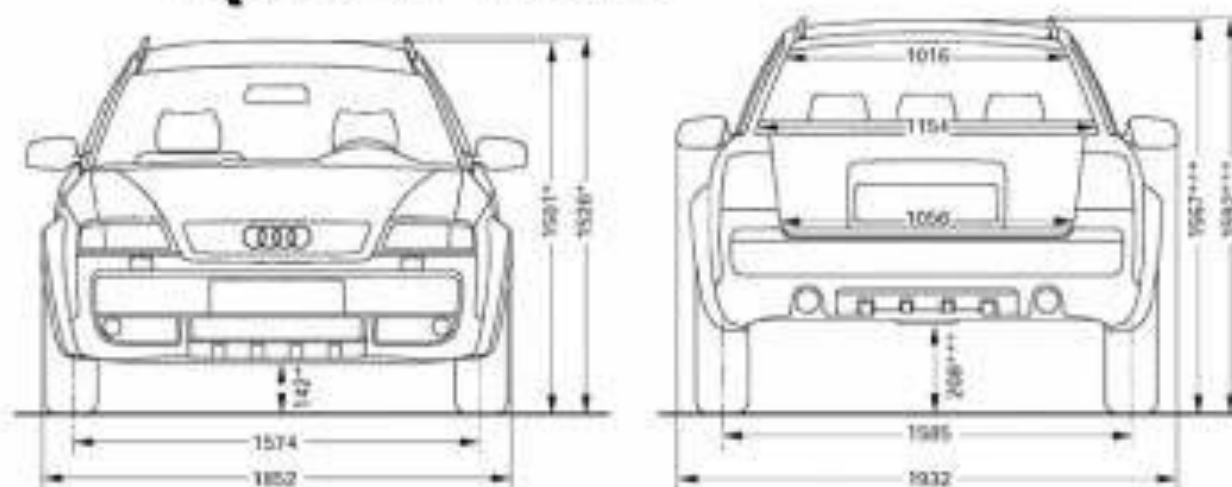

AUDI ALLROAD QUATTRO

* Low level ** Level *** Level 2