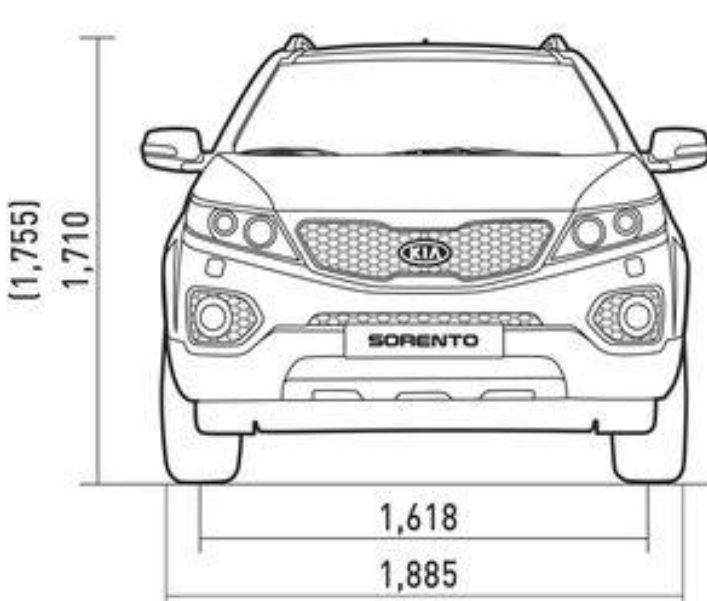

DIMENSIONAMENTO IMPIANTO DI CLIMATIZZAZIONE CON R134a

Superfici vetrate $U=3 \text{ w/m}^2 \text{ k}$

Lamiere 2 mm acciaio, 4 cm isolante ($k=0,05$), 3 mm plastica ($K=0,1$)

Irraggiamento parabrezza pari a 700 W/m^2 .

Test. = $35 \text{ }^\circ\text{C}$, Tint. = $25 \text{ }^\circ\text{C}$

Golf VI

*) incl. Kennzeichen-Adapter (5 mm)

www.theblueprints.com

Renault 4L en TL

BMW Z4 M Roadster dimensions (mm)

FERRARI 599 GTB

Blueprint by STRGALTDDEL

4397

1674

1541

1514

1794

2081

Hilux 4x4 Extra Cab/Extra Cab Sol

Maße und Gewichte

Länge	4890 mm
Breite	1904 mm
Höhe	1990 mm
Höhe mit aufgestelltem Dach	????
Radstand	3000 mm
Dachlast	50 kg
Anhängelast gebremst	2220 - 2500 kg*
Tankvolumen	ca. 80 l

Liegefläche unten	200 x 114 cm
Liegefläche oben	200 x 120 cm
Volumen Frischwassertank	30 l
Volumen Abwassertank	30 l
Volumen Kühlbox	42 l