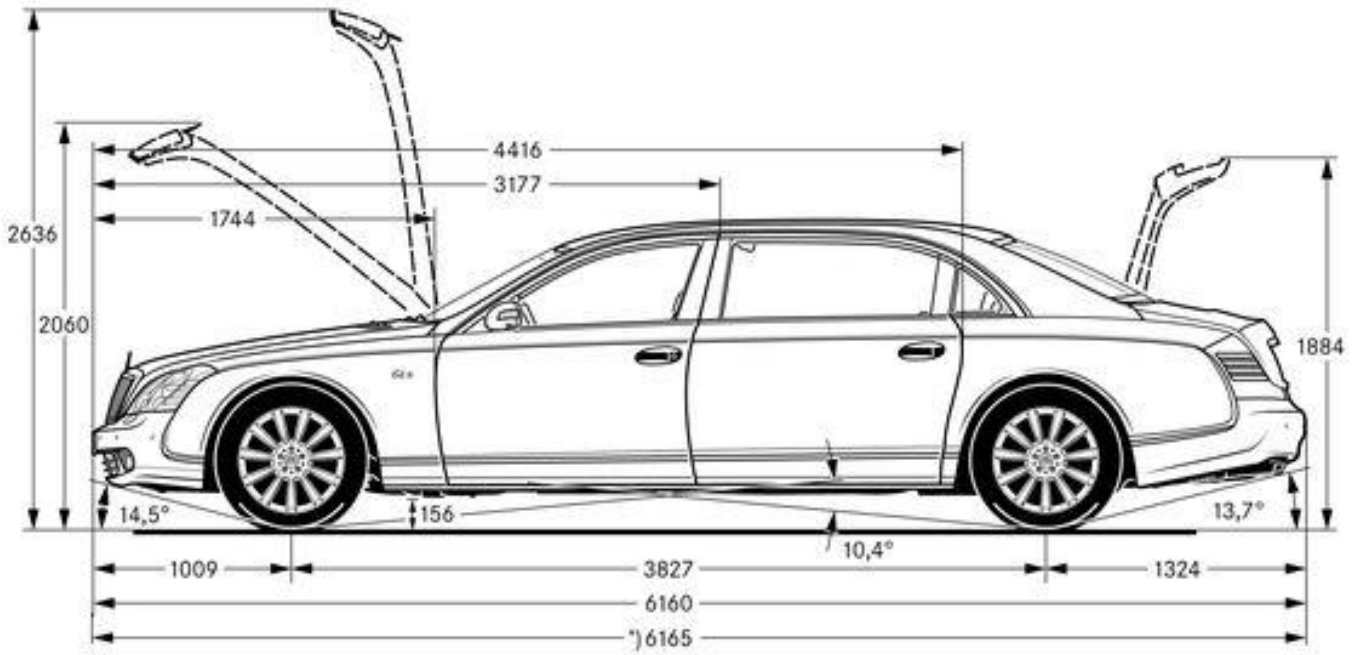

DIMENSIONAMENTO IMPIANTO DI CLIMATIZZAZIONE CON R134a

Superfici vetrate $U=3 \text{ w/m}^2 \text{ k}$

Lamiere 2 mm acciaio, 4 cm isolante ($k=0,05$), 3 mm plastica ($K=0,1$)

Irraggiamento parabrezza pari a 700 W/m^2 .

Test. = $35 \text{ }^\circ\text{C}$, Tint. = $25 \text{ }^\circ\text{C}$

Golf VI

*) incl. Kennzeichen-Adapter (5 mm)

www.theblueprints.com

Renault 4L en TL

BMW Z4 M Roadster dimensions (mm)

FERRARI 599 GTB

Blueprint by STRGALTDDEL

4397

1674

1541

1514

1794

2081

Hilux 4x4 Extra Cab/Extra Cab Sol

Maße und Gewichte

Länge	4890 mm
Breite	1904 mm
Höhe	1990 mm
Höhe mit aufgestelltem Dach	????
Radstand	3000 mm
Dachlast	50 kg
Anhängelast gebremst	2220 - 2500 kg*
Tankvolumen	ca. 80 l

Liegefläche unten	200 x 114 cm
Liegefläche oben	200 x 120 cm
Volumen Frischwassertank	30 l
Volumen Abwassertank	30 l
Volumen Kühlbox	42 l