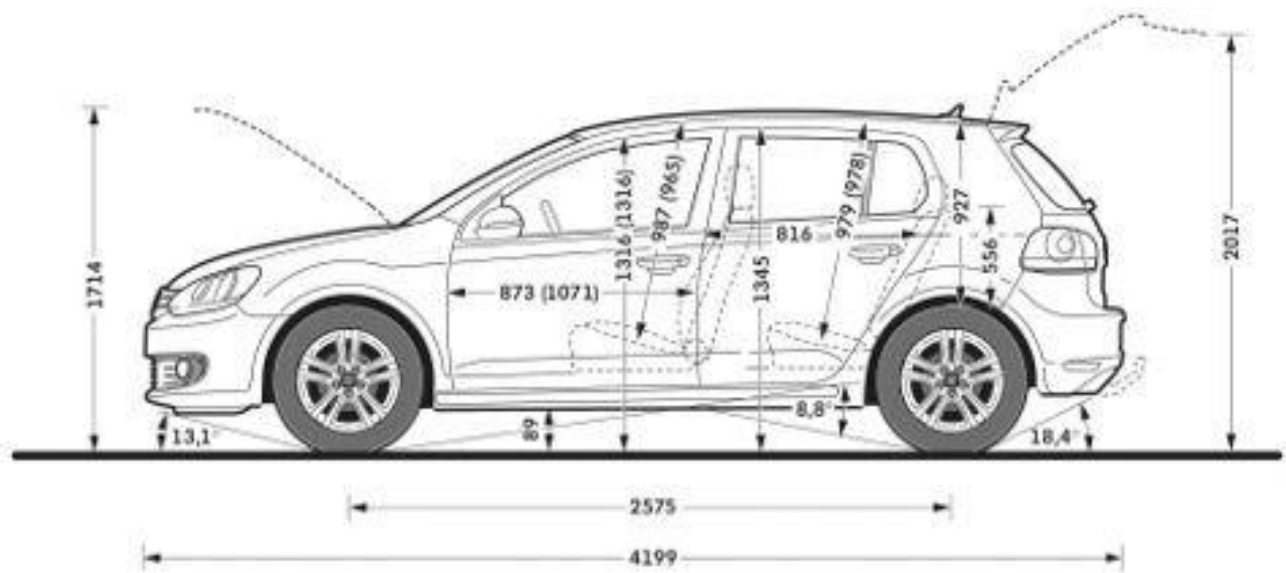

DIMENSIONAMENTO IMPIANTO DI CLIMATIZZAZIONE CON R134a

Superfici vetrate $U=3 \text{ w/m}^2 \text{ k}$

Lamiere 2 mm acciaio, 4 cm isolante ($k=0,05$), 3 mm plastica ($K=0,1$)

Irraggiamento parabrezza pari a 700 W/m^2 .

Test. = $35 \text{ }^\circ\text{C}$, Tint. = $25 \text{ }^\circ\text{C}$

Golf VI

*) incl. Kennzeichen-Adapter (5 mm)

www.theblueprints.com

Renault 4L en TL

BMW Z4 M Roadster dimensions (mm)

FERRARI 599 GTB

Blueprint by STRGALTDDEL

4397

1674

1541

1514

1794

2081

Hilux 4x4 Extra Cab/Extra Cab Sol

Maße und Gewichte

Länge	4890 mm
Breite	1904 mm
Höhe	1990 mm
Höhe mit aufgestelltem Dach	????
Radstand	3000 mm
Dachlast	50 kg
Anhängelast gebremst	2220 - 2500 kg*
Tankvolumen	ca. 80 l

Liegefläche unten	200 x 114 cm
Liegefläche oben	200 x 120 cm
Volumen Frischwassertank	30 l
Volumen Abwassertank	30 l
Volumen Kühlbox	42 l