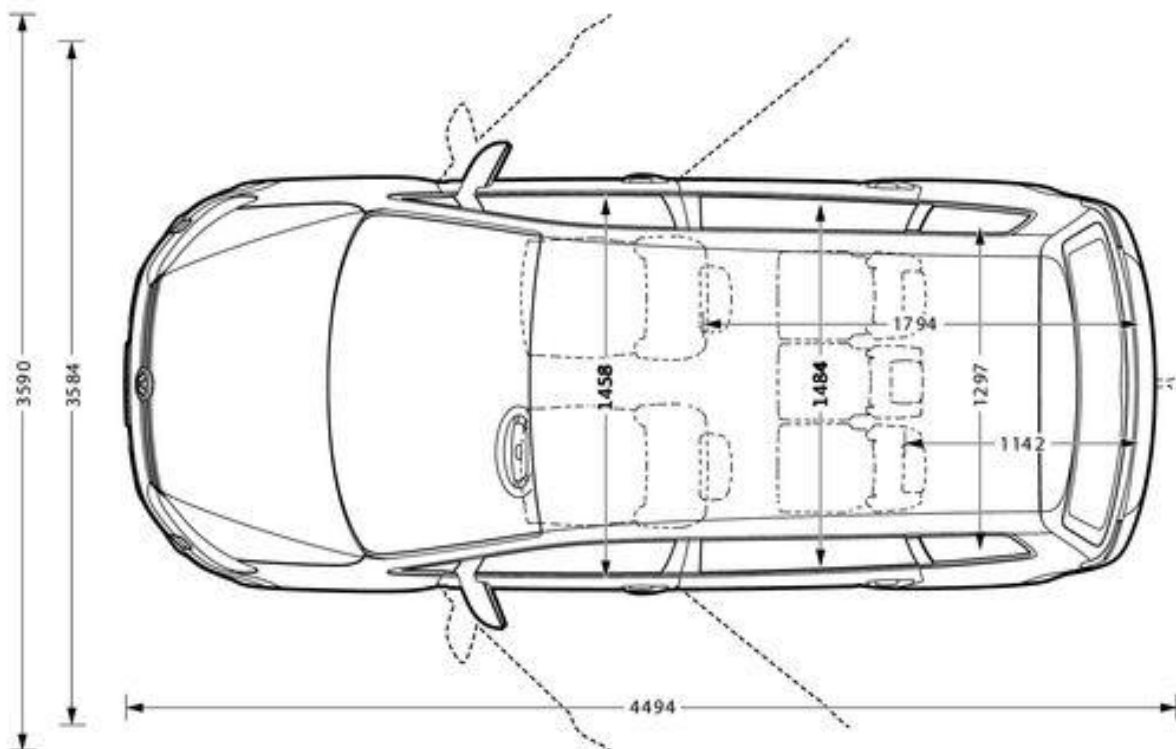

4397

1674

1541

1514

1794

2081

Hilux 4x4 Extra Cab/Extra Cab Sol

Maße und Gewichte

Länge	4890 mm
Breite	1904 mm
Höhe	1990 mm
Höhe mit aufgestelltem Dach	????
Radstand	3000 mm
Dachlast	50 kg
Anhängelast gebremst	2220 - 2500 kg*
Tankvolumen	ca. 80 l

Liegefläche unten	200 x 114 cm
Liegefläche oben	200 x 120 cm
Volumen Frischwassertank	30 l
Volumen Abwassertank	30 l
Volumen Kühlbox	42 l