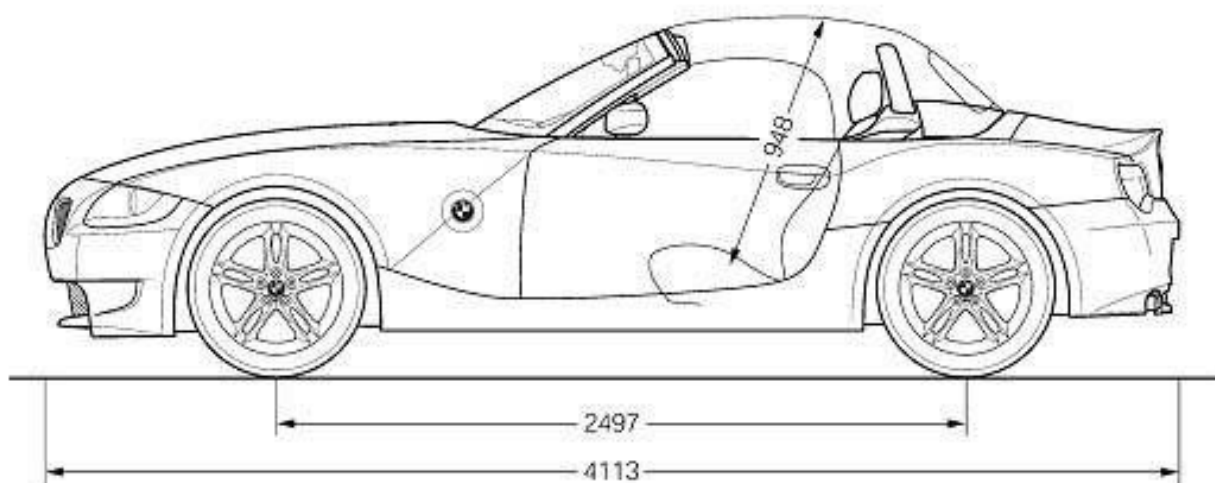

DIMENSIONAMENTO IMPIANTO DI CLIMATIZZAZIONE CON R134a

Superfici vetrate $U=3 \text{ w/m}^2 \text{ k}$

Lamiere 2 mm acciaio, 4 cm isolante ($k=0,05$), 3 mm plastica ($K=0,1$)

Irraggiamento parabrezza pari a 700 W/m^2 .

Test. = $35 \text{ }^\circ\text{C}$, Tint. = $25 \text{ }^\circ\text{C}$

Golf VI

*) incl. Kennzeichen-Adapter (5 mm)

www.theblueprints.com

Renault 4L en TL

BMW Z4 M Roadster dimensions (mm)

FERRARI 599 GTB

Blueprint by STRGALTDDEL

Länge	4890 mm
Breite	1904 mm
Höhe	1990 mm
Höhe mit aufgestelltem Dach	????
Radstand	3000 mm
Dachlast	50 kg
Anhängelast gebremst	2220 - 2500 kg*
Tankvolumen	ca. 80 l

Liegefläche unten	200 x 114 cm
Liegefläche oben	200 x 120 cm
Volumen Frischwassertank	30 l
Volumen Abwassertank	30 l
Volumen Kühlbox	42 l