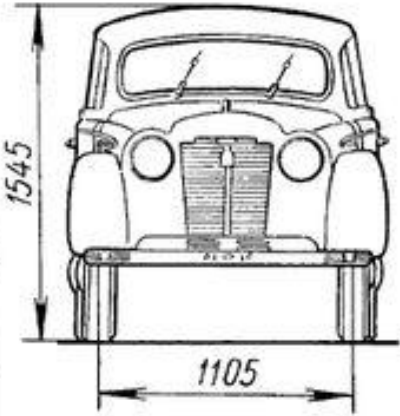

Test. = $35 \text{ }^\circ\text{C}$, Tint. = $25 \text{ }^\circ\text{C}$

Golf VI

*) incl. Kennzeichen-Adapter (5 mm)

www.theblueprints.com

Renault 4L en TL

BMW Z4 M Roadster dimensions (mm)

FERRARI 599 GTB

Blueprint by STRGALTDDEL

4397

1674

1541

1514

1794

2081

Hilux 4x4 Extra Cab/Extra Cab Sol

Maße und Gewichte

Länge	4890 mm
Breite	1904 mm
Höhe	1990 mm
Höhe mit aufgestelltem Dach	????
Radstand	3000 mm
Dachlast	50 kg
Anhängelast gebremst	2220 - 2500 kg*
Tankvolumen	ca. 80 l

Liegefläche unten	200 x 114 cm
Liegefläche oben	200 x 120 cm
Volumen Frischwassertank	30 l
Volumen Abwassertank	30 l
Volumen Kühlbox	42 l