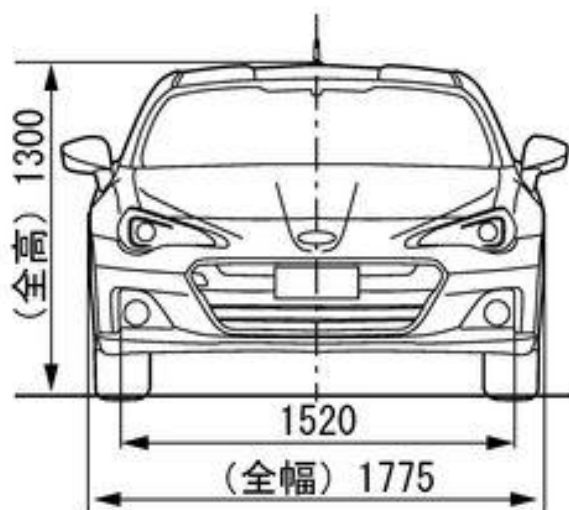

DIMENSIONAMENTO IMPIANTO DI CLIMATIZZAZIONE CON R134a

Superfici vetrate $U=3 \text{ w/m}^2 \text{ k}$

Lamiere 2 mm acciaio, 4 cm isolante ($k=0,05$), 3 mm plastica ($K=0,1$)

Irraggiamento parabrezza pari a 700 W/m^2 .

Test. = $35 \text{ }^\circ\text{C}$, Tint. = $25 \text{ }^\circ\text{C}$

Golf VI

*) incl. Kennzeichen-Adapter (5 mm)

www.theblueprints.com

Renault 4L en TL

BMW Z4 M Roadster dimensions (mm)

FERRARI 599 GTB

Blueprint by STRGALTDDEL

4397

1674

1541

1514

1794

2081

Hilux 4x4 Extra Cab/Extra Cab Sol

Maße und Gewichte

Länge	4890 mm
Breite	1904 mm
Höhe	1990 mm
Höhe mit aufgestelltem Dach	????
Radstand	3000 mm
Dachlast	50 kg
Anhängelast gebremst	2220 - 2500 kg*
Tankvolumen	ca. 80 l

Liegefläche unten	200 x 114 cm
Liegefläche oben	200 x 120 cm
Volumen Frischwassertank	30 l
Volumen Abwassertank	30 l
Volumen Kühlbox	42 l