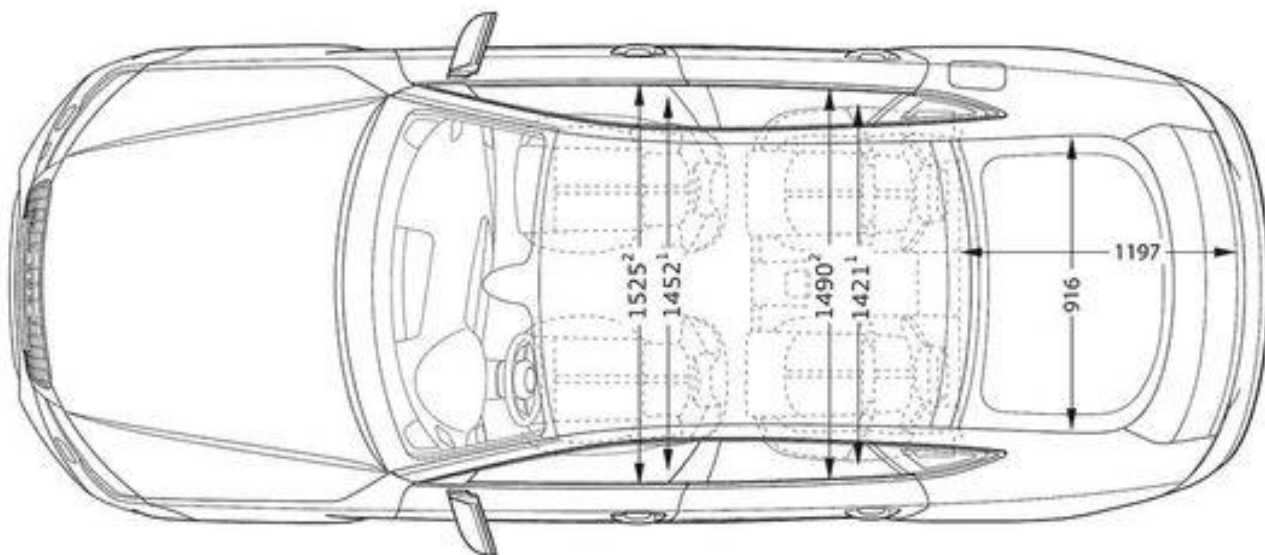

DIMENSIONAMENTO IMPIANTO DI CLIMATIZZAZIONE CON R134a

Superfici vetrate $U=3 \text{ w/m}^2 \text{ k}$

Lamiere 2 mm acciaio, 4 cm isolante ($k=0,05$), 3 mm plastica ($K=0,1$)

Irraggiamento parabrezza pari a 700 W/m^2 .

Test. = $35 \text{ }^\circ\text{C}$, Tint. = $25 \text{ }^\circ\text{C}$

Golf VI

*) incl. Kennzeichen-Adapter (5 mm)

www.theblueprints.com

Renault 4L en TL

BMW Z4 M Roadster dimensions (mm)

FERRARI 599 GTB

Blueprint by STRGALTDDEL

Länge	4890 mm
Breite	1904 mm
Höhe	1990 mm
Höhe mit aufgestelltem Dach	????
Radstand	3000 mm
Dachlast	50 kg
Anhängelast gebremst	2220 - 2500 kg*
Tankvolumen	ca. 80 l

Liegefläche unten	200 x 114 cm
Liegefläche oben	200 x 120 cm
Volumen Frischwassertank	30 l
Volumen Abwassertank	30 l
Volumen Kühlbox	42 l