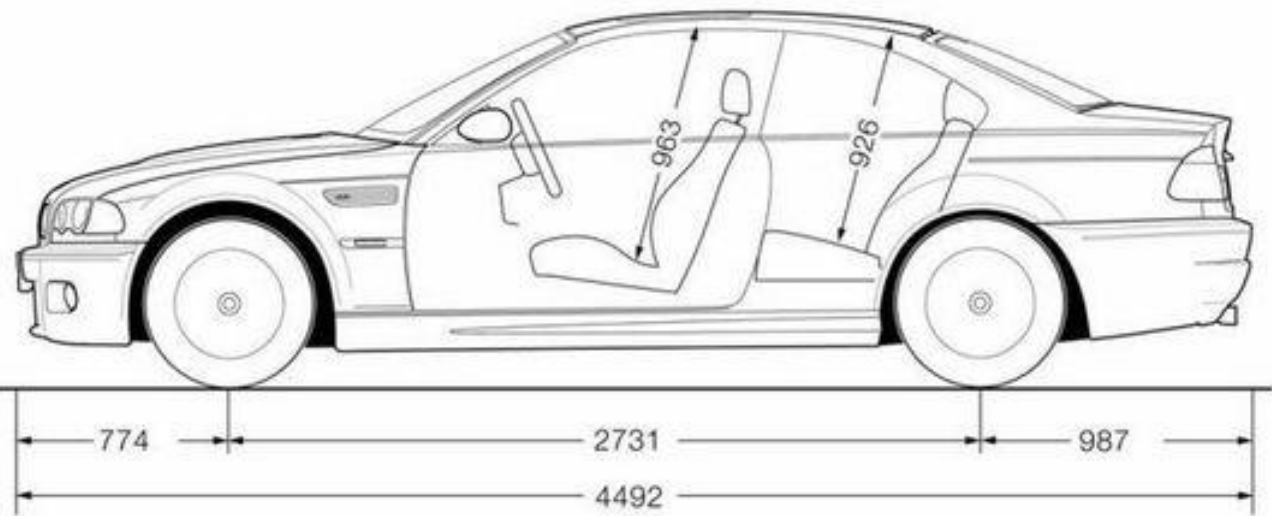

DIMENSIONAMENTO IMPIANTO DI CLIMATIZZAZIONE CON R134a

Superfici vetrate $U=3 \text{ w/m}^2 \text{ k}$

Lamiere 2 mm acciaio, 4 cm isolante ($k=0,05$), 3 mm plastica ($K=0,1$)

Irraggiamento parabrezza pari a 700 W/m^2 .

Test. = $35 \text{ }^\circ\text{C}$, Tint. = $25 \text{ }^\circ\text{C}$

Golf VI

*) incl. Kennzeichen-Adapter (5 mm)

www.theblueprints.com

Renault 4L en TL

BMW Z4 M Roadster dimensions (mm)

FERRARI 599 GTB

Blueprint by STRGALTDDEL

4397

1674

1541

1514

1794

2081

Hilux 4x4 Extra Cab/Extra Cab Sol

Maße und Gewichte

Länge	4890 mm
Breite	1904 mm
Höhe	1990 mm
Höhe mit aufgestelltem Dach	????
Radstand	3000 mm
Dachlast	50 kg
Anhängelast gebremst	2220 - 2500 kg*
Tankvolumen	ca. 80 l

Liegefläche unten	200 x 114 cm
Liegefläche oben	200 x 120 cm
Volumen Frischwassertank	30 l
Volumen Abwassertank	30 l
Volumen Kühlbox	42 l