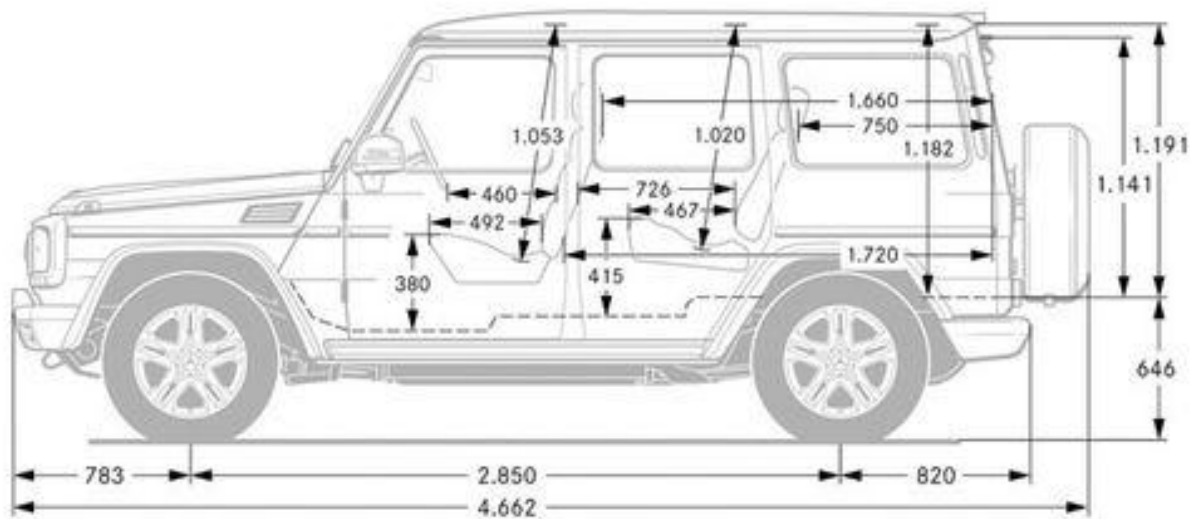

www.carissime.com

© Mercedes