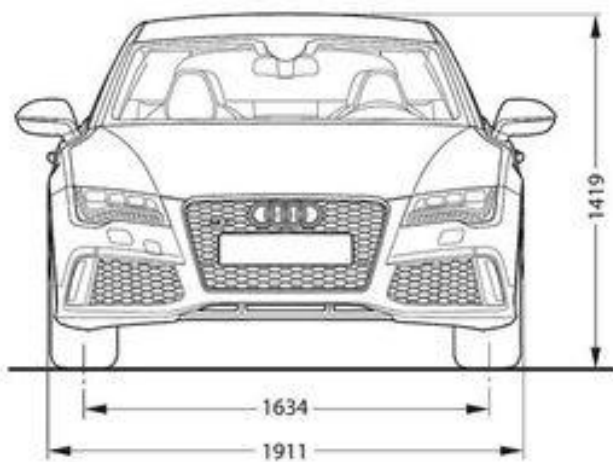

DIMENSIONAMENTO IMPIANTO DI CLIMATIZZAZIONE CON R134a

Superfici vetrate $U=3 \text{ w/m}^2 \text{ k}$

Lamiere 2 mm acciaio, 4 cm isolante ($k=0,05$), 3 mm plastica ($K=0,1$)

Irraggiamento parabrezza pari a 700 W/m^2 .

Test. = $35 \text{ }^\circ\text{C}$, Tint. = $25 \text{ }^\circ\text{C}$

Golf VI

*) incl. Kennzeichen-Adapter (5 mm)

www.theblueprints.com

Renault 4L en TL

BMW Z4 M Roadster dimensions (mm)

FERRARI 599 GTB

Blueprint by STRGALTDDEL

Länge	4890 mm
Breite	1904 mm
Höhe	1990 mm
Höhe mit aufgestelltem Dach	????
Radstand	3000 mm
Dachlast	50 kg
Anhängelast gebremst	2220 - 2500 kg*
Tankvolumen	ca. 80 l

Liegefläche unten	200 x 114 cm
Liegefläche oben	200 x 120 cm
Volumen Frischwassertank	30 l
Volumen Abwassertank	30 l
Volumen Kühlbox	42 l