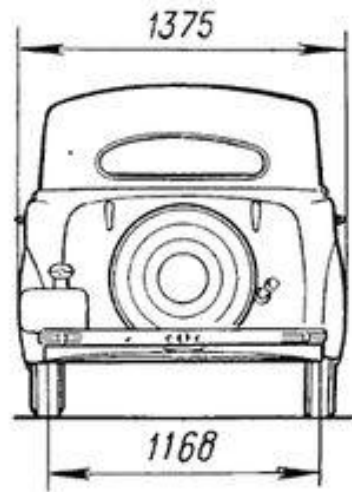

Test. = $35 \text{ }^\circ\text{C}$, Tint. = $25 \text{ }^\circ\text{C}$

Golf VI

*) incl. Kennzeichen-Adapter (5 mm)

www.theblueprints.com

Renault 4L en TL

BMW Z4 M Roadster dimensions (mm)

FERRARI 599 GTB

Blueprint by STRGALTDDEL

4397

1674

1541

1514

1794

2081

Hilux 4x4 Extra Cab/Extra Cab Sol

Maße und Gewichte

Länge	4890 mm
Breite	1904 mm
Höhe	1990 mm
Höhe mit aufgestelltem Dach	????
Radstand	3000 mm
Dachlast	50 kg
Anhängelast gebremst	2220 - 2500 kg*
Tankvolumen	ca. 80 l

Liegefläche unten	200 x 114 cm
Liegefläche oben	200 x 120 cm
Volumen Frischwassertank	30 l
Volumen Abwassertank	30 l
Volumen Kühlbox	42 l