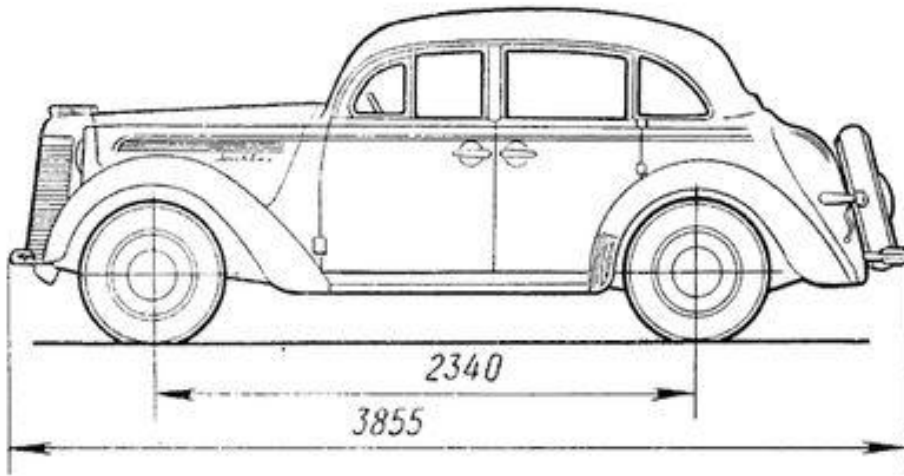

Test. = $35 \text{ }^\circ\text{C}$, Tint. = $25 \text{ }^\circ\text{C}$

Golf VI

*) incl. Kennzeichen-Adapter (5 mm)

www.theblueprints.com

Renault 4L en TL

BMW Z4 M Roadster dimensions (mm)

FERRARI 599 GTB

Blueprint by STRGALTDDEL

4397

1674

1541

1514

1794

2081

Hilux 4x4 Extra Cab/Extra Cab Sol

Maße und Gewichte

Länge	4890 mm
Breite	1904 mm
Höhe	1990 mm
Höhe mit aufgestelltem Dach	????
Radstand	3000 mm
Dachlast	50 kg
Anhängelast gebremst	2220 - 2500 kg*
Tankvolumen	ca. 80 l

Liegefläche unten	200 x 114 cm
Liegefläche oben	200 x 120 cm
Volumen Frischwassertank	30 l
Volumen Abwassertank	30 l
Volumen Kühlbox	42 l