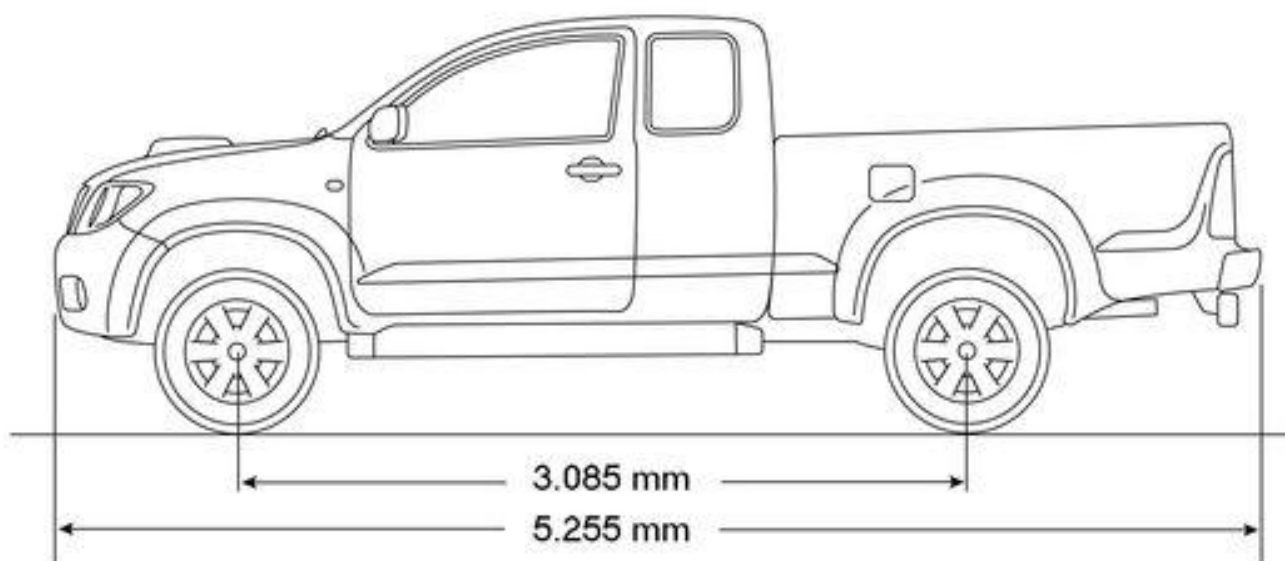

Test. = $35 \text{ }^\circ\text{C}$, Tint. = $25 \text{ }^\circ\text{C}$

Golf VI

*) incl. Kennzeichen-Adapter (5 mm)

www.theblueprints.com

Renault 4L en TL

BMW Z4 M Roadster dimensions (mm)

FERRARI 599 GTB

Blueprint by STRGALTDDEL

4397

1674

1541

1514

1794

2081

Hilux 4x4 Extra Cab/Extra Cab Sol

Maße und Gewichte

Länge	4890 mm
Breite	1904 mm
Höhe	1990 mm
Höhe mit aufgestelltem Dach	????
Radstand	3000 mm
Dachlast	50 kg
Anhängelast gebremst	2220 - 2500 kg*
Tankvolumen	ca. 80 l

Liegefläche unten	200 x 114 cm
Liegefläche oben	200 x 120 cm
Volumen Frischwassertank	30 l
Volumen Abwassertank	30 l
Volumen Kühlbox	42 l