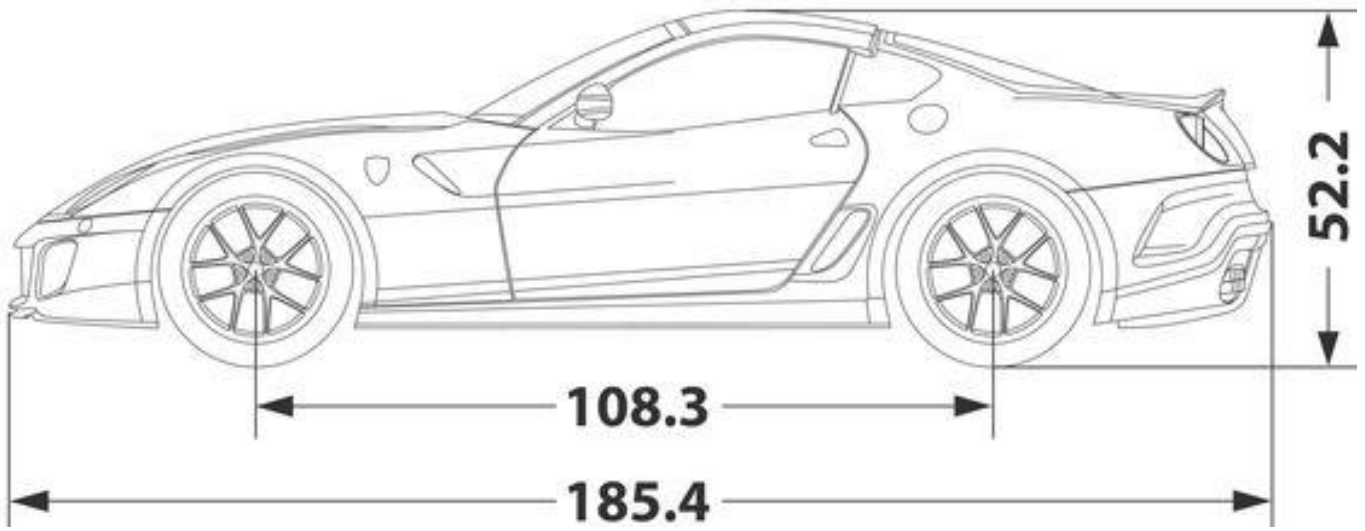

Test. = $35 \text{ }^\circ\text{C}$, Tint. = $25 \text{ }^\circ\text{C}$

Golf VI

*) incl. Kennzeichen-Adapter (5 mm)

www.theblueprints.com

Renault 4L en TL

BMW Z4 M Roadster dimensions (mm)

FERRARI 599 GTB

Blueprint by STRGALTDDEL

4397

1674

1541

1514

1794

2081

Hilux 4x4 Extra Cab/Extra Cab Sol

Maße und Gewichte

Länge	4890 mm
Breite	1904 mm
Höhe	1990 mm
Höhe mit aufgestelltem Dach	????
Radstand	3000 mm
Dachlast	50 kg
Anhängelast gebremst	2220 - 2500 kg*
Tankvolumen	ca. 80 l

Liegefläche unten	200 x 114 cm
Liegefläche oben	200 x 120 cm
Volumen Frischwassertank	30 l
Volumen Abwassertank	30 l
Volumen Kühlbox	42 l