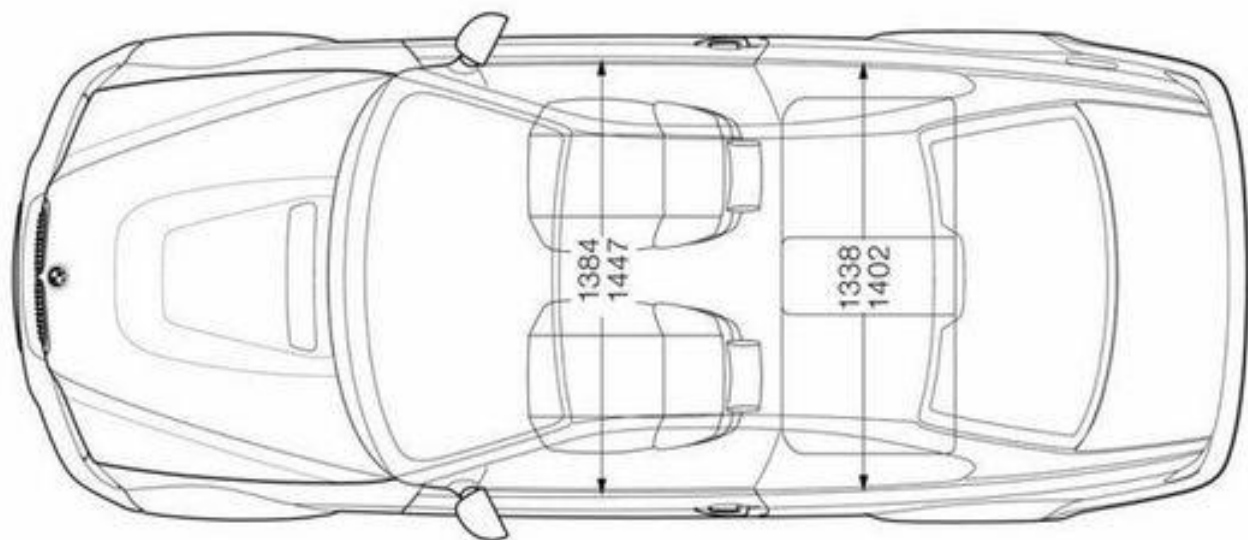

DIMENSIONAMENTO IMPIANTO DI CLIMATIZZAZIONE CON R134a

Superfici vetrate $U=3 \text{ w/m}^2 \text{ k}$

Lamiere 2 mm acciaio, 4 cm isolante ($k=0,05$), 3 mm plastica ($K=0,1$)

Irraggiamento parabrezza pari a 700 W/m^2 .

Test. = $35 \text{ }^\circ\text{C}$, Tint. = $25 \text{ }^\circ\text{C}$

Golf VI

*) incl. Kennzeichen-Adapter (5 mm)

www.theblueprints.com

Renault 4L en TL

BMW Z4 M Roadster dimensions (mm)

FERRARI 599 GTB

Blueprint by STRGALTDDEL

Länge	4890 mm
Breite	1904 mm
Höhe	1990 mm
Höhe mit aufgestelltem Dach	????
Radstand	3000 mm
Dachlast	50 kg
Anhängelast gebremst	2220 - 2500 kg*
Tankvolumen	ca. 80 l

Liegefläche unten	200 x 114 cm
Liegefläche oben	200 x 120 cm
Volumen Frischwassertank	30 l
Volumen Abwassertank	30 l
Volumen Kühlbox	42 l