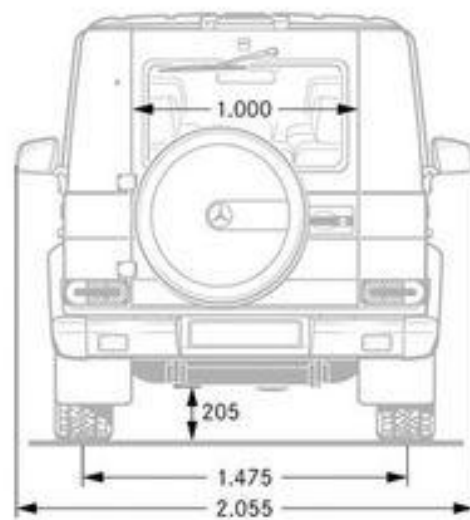

DIMENSIONAMENTO IMPIANTO DI CLIMATIZZAZIONE CON R134a

Superfici vetrate $U=3 \text{ w/m}^2 \text{ k}$

Lamiere 2 mm acciaio, 4 cm isolante ($k=0,05$), 3 mm plastica ($K=0,1$)

Irraggiamento parabrezza pari a 700 W/m^2 .

Test. = $35 \text{ }^\circ\text{C}$, Tint. = $25 \text{ }^\circ\text{C}$

Golf VI

*) incl. Kennzeichen-Adapter (5 mm)

www.theblueprints.com

Renault 4L en TL

BMW Z4 M Roadster dimensions (mm)

FERRARI 599 GTB

Blueprint by STRGALTDDEL

4397

1674

1541

1514

1794

2081

Hilux 4x4 Extra Cab/Extra Cab Sol

Maße und Gewichte

Länge	4890 mm
Breite	1904 mm
Höhe	1990 mm
Höhe mit aufgestelltem Dach	????
Radstand	3000 mm
Dachlast	50 kg
Anhängelast gebremst	2220 - 2500 kg*
Tankvolumen	ca. 80 l

Liegefläche unten	200 x 114 cm
Liegefläche oben	200 x 120 cm
Volumen Frischwassertank	30 l
Volumen Abwassertank	30 l
Volumen Kühlbox	42 l