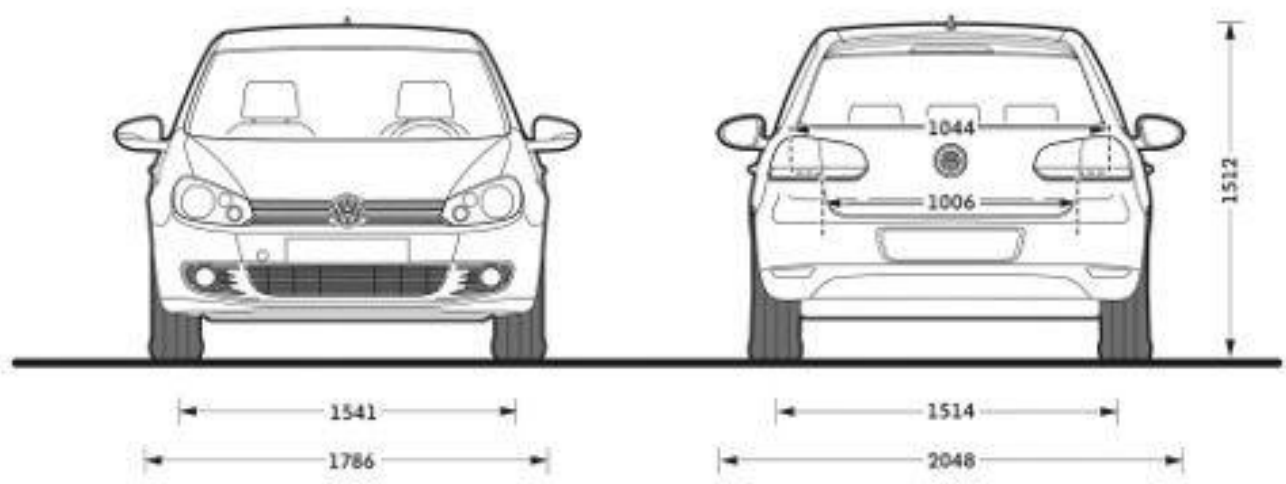

DIMENSIONAMENTO IMPIANTO DI CLIMATIZZAZIONE CON R134a

Superfici vetrate $U=3 \text{ w/m}^2 \text{ k}$

Lamiere 2 mm acciaio, 4 cm isolante ($k=0,05$), 3 mm plastica ($K=0,1$)

Irraggiamento parabrezza pari a 700 W/m^2 .

Test. = $35 \text{ }^\circ\text{C}$, Tint. = $25 \text{ }^\circ\text{C}$

Golf VI

*) incl. Kennzeichen-Adapter (5 mm)

www.theblueprints.com

Renault 4L en TL

BMW Z4 M Roadster dimensions (mm)

FERRARI 599 GTB

Blueprint by STRGALTDDEL

4397

1674

1541

1514

1794

2081

Hilux 4x4 Extra Cab/Extra Cab Sol

Maße und Gewichte

Länge	4890 mm
Breite	1904 mm
Höhe	1990 mm
Höhe mit aufgestelltem Dach	????
Radstand	3000 mm
Dachlast	50 kg
Anhängelast gebremst	2220 - 2500 kg*
Tankvolumen	ca. 80 l

Liegefläche unten	200 x 114 cm
Liegefläche oben	200 x 120 cm
Volumen Frischwassertank	30 l
Volumen Abwassertank	30 l
Volumen Kühlbox	42 l