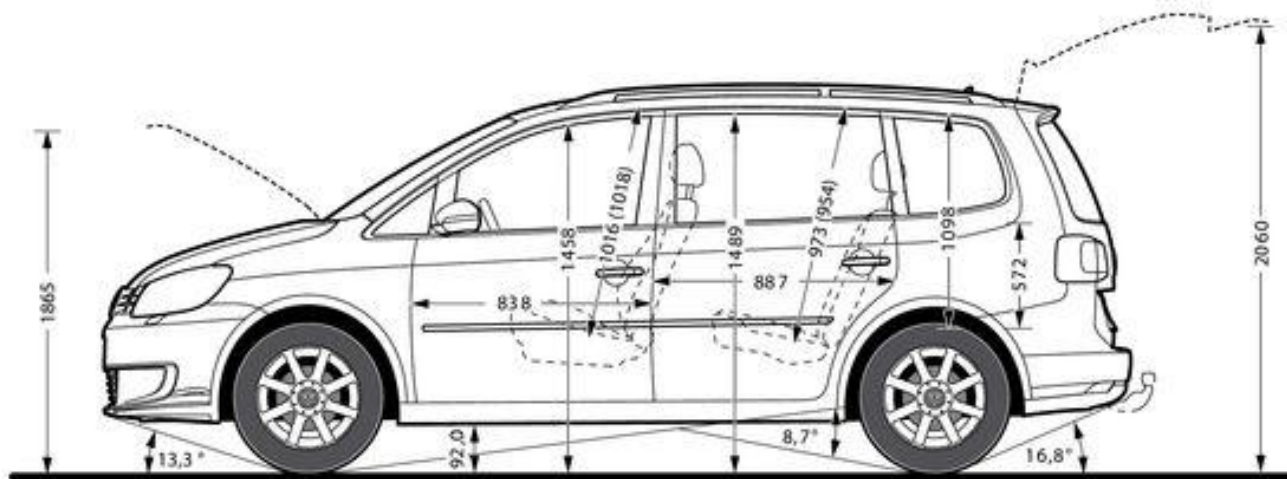

2678

4397

1674

1541

1514

1794

2081